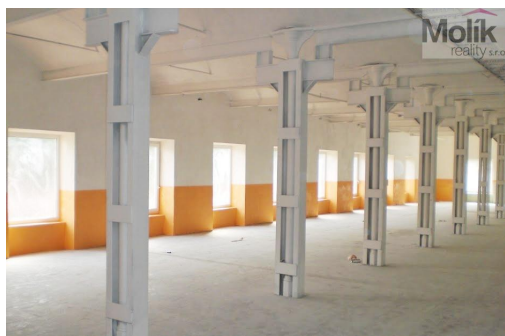

Pronájem výrobního a skladovacího prostoru v Děčíně o ploše 600 m²

Teplická, 40505, Děčín

28 000 Kč
za měsíc

Vyřizuje

Vladislav Poživil

Tel.: +420 739351135

GSM: +420 739351135

E-mail: ladpoz@gmail.com

Plocha kanceláří:	600 m²	Druh objektu:	cihlová
Stav objektu:	dobrý	Druh prostor:	Skladovací
Umístění objektu:	rušná část obce	Doprava:	silnice; MHD; autobus
Elektřina:	Elektro - 230 V; Elektro - 400 V	Topení:	Lokální - tuhá paliva

POPIS NEMOVITOSTI: V zastoupení majitele nabízíme k pronájmu nebytové prostory v Děčíně, v Bynovském areálu o ploše 600m², vhodné k výrobě i skladování. (po dohodě možno též pronajmout za výhodnou cenu 200 nebo 400 m²). Výhodné místo s dobrou dopravní dostupností. Prostory se nachází v prvním patře objektu k dispozici je nákladní výtah o nosnosti 1400 kg, dále přístup také po širokém schodišti. Možnost vytápění, elektřina 230, 380 V, sociální zázemí - kuchyňka, WC, šatny. Vstup širokými posuvnými vraty. K nájmu možnost parkování v objektu areálu v ceně - vjezd do areálu vraty s dálkovým ovládním. Prohlídka je možná pondělí - pátek, po dohodě i víkend. Nepožadujeme žádné kauce předem, provize RK ve výši 20.000,-Kč. Vlastní elektřina a voda, účtovaná dle skutečné spotřeby měsíčně. V případě zájmu kontaktujte makléře 7 dní v týdnu.