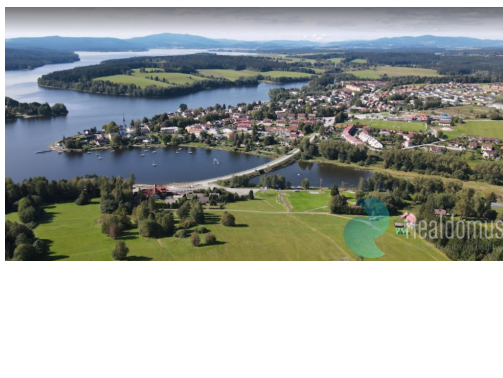

Prodej, pozemek pro komerční využití, 10.831 m², Frymburk

Frymburk

4 400 000 Kč
za nemovitost

Vyřizuje

Mgr. Lenka Muselová

Tel.: 605 821 851

GSM: +420 777 155 981

E-mail:

muselova@realdomus.cz

Celková plocha: 10 831 m²

Druh pozemku: pro komerční výstavbu

Umístění objektu: okraj obce

POPIS NEMOVITOSTI: Výjimečná příležitost pro podnikání a investice! Nabízíme k prodeji pozemek o rozloze více než 10 000 m² v obci Frymburk, v blízkosti lipenské vodní nádrže. Pozemek sousedí se Ski areálem Frymburk a díky přímému spojení s lanovkou nabízí skvělé možnosti pro komerční využití.

Pozemek se nachází na krásném místě s výhledem na Lipno. Je suchý a nepodmáčený, což zaručuje skvělé podmínky pro jeho následné komerční využití, včetně výstavby nových objektů. Dle územního plánu je zde možné postavit stavby související s provozem lanovek a vleků.

Tato lokalita je velmi žádaná a má velký potenciál pro budoucí růst. V případě zájmu nás kontaktujte pro další informace.

Uvedené výměry jsou orientační. V případě více zájemců bude nemovitost prodána nejlepší nabídce a majitel si vyhrazuje právo vybrat kupujícího na základě jím zvolených kritérií. Veškeré zveřejněné údaje v tomto inzerátu mají pouze informativní charakter.