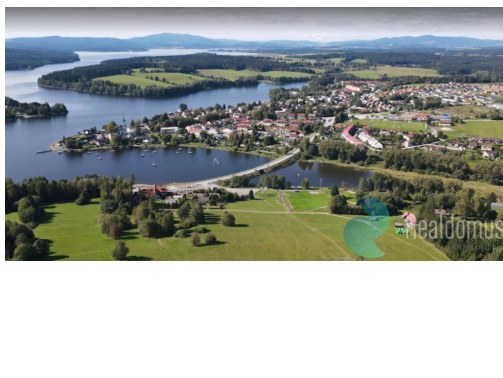

Prodej, pozemek pro komerční využití, 10.831 m², Frymburk

Frymburk

5 200 000 Kč
za nemovitost

Vyřizuje

Mgr. Lenka Muselová

Tel.: 605 821 851

GSM: +420 777 155 981

E-mail:

muselova@realdomus.cz

Celková plocha: 10 831 m²

Druh pozemku: pro komerční výstavbu

Umístění objektu: okraj obce

POPIS NEMOVITOSTI: Výjimečná příležitost pro podnikání a investice! Nabízíme k prodeji pozemek o rozloze více než 10 000 m² v obci Frymburk, v blízkosti lipenské vodní nádrže. Pozemek sousedí se Ski areálem Frymburk a díky přímému spojení s lanovkou nabízí skvělé možnosti pro komerční využití.

Pozemek se nachází na krásném místě s výhledem na Lipno. Je suchý a nepodmáčený, což zaručuje skvělé podmínky pro jeho následné komerční využití, včetně výstavby nových objektů. Dle územního plánu je zde možné postavit stavby související s provozem lanovek a vleků.

Tato lokalita je velmi žádaná a má velký potenciál pro budoucí růst. V případě zájmu nás kontaktujte pro další informace.

Uvedené výměry jsou orientační. V případě více zájemců bude nemovitost prodána nejlepší nabídce a majitel si vyhrazuje právo vybrat kupujícího na základě jím zvolených kritérií. Veškeré zveřejněné údaje v tomto inzerátu mají pouze informativní charakter.