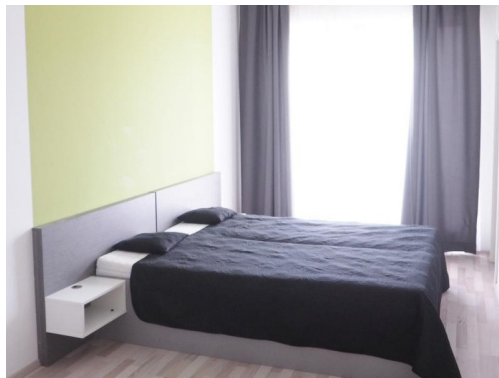

Pronájem bytu 2+kk, Kigginsova, Slatina, 20 000 Kč/měs, 42 m²

Kigginsova, 62700, Brno-Slatina, Brno

**20 000 Kč**

za měsíc

vratná jistota, náklady na
bydlení 4 500 Kč/měs.,
poplatek za podnájem

*Ideální
nájemce*

Byt se nabízí plně vybavený. Kuchyně disponuje lednicí, myčkou, elektrickou troubou, varnou deskou, mikrovlnnou troubou a digestoří. Obývací část je zařízena pohovkou a konferenčním stolem. Součástí ložnice je postel. V koupelně je vana, umyvadlo a toaleta.