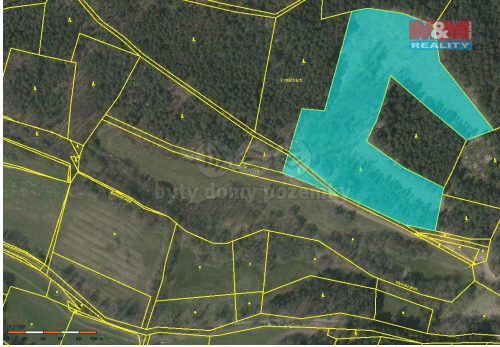

Prodej lesa, 26262 m², Přečovice

38701, Přečovice

650 000 Kč
za nemovitost

Vyřizuje

Kübelbek Lukáš

Tel.: 800 100 446

GSM: 296 399 006

E-mail: info@mmreality.cz

Celková plocha: 26 262 m²

Druh pozemku: les

Umístění objektu: samota

POPIS NEMOVITOSTI: Prodej lesních pozemků v katastru obce Přečovice. Jedná se o dva na sebe navazující pozemky, které protíná obecní cesta. Na výměře 1,02ha - borovice, smrk a lípa ve stáří 77let, na výměře 1,60 ha buk 2 roky a na zbylé výměře javor ve stáří 2 roky. Více info v RK.