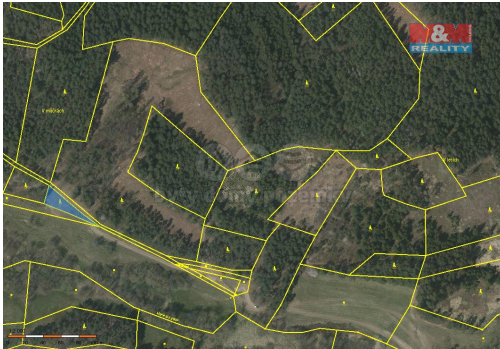

Prodej lesa, 26262 m², Přečovice

38701, Přečovice

650 000 Kč
za nemovitost

Vyřizuje

Kübelbek Lukáš

Tel.: 800 100 446

GSM: 296 399 006

E-mail: info@mmreality.cz

Celková plocha: 26 262 m²

Druh pozemku: les

Umístění objektu: samota

POPIS NEMOVITOSTI: Prodej lesních pozemků v katastru obce Přečovice. Jedná se o dva na sebe navazující pozemky, které protíná obecní cesta. Na výměře 1,02ha - borovice, smrk a lípa ve stáří 77let, na výměře 1,60 ha buk 2 roky a na zbylé výměře javor ve stáří 2 roky. Více info v RK.