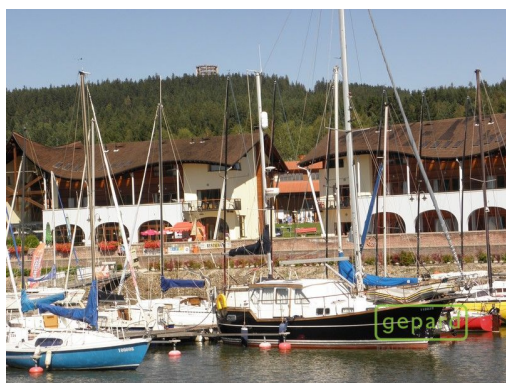

Družstevní byt 2+kk v Lipně nad Vltavou, komplex Landal Marina Lipno

Lipno nad Vltavou

4 800 000 Kč
za nemovitost

Vyřizuje
Pavel Daoudi
Tel.: 386 352 295
GSM: +420 776 739 876
E-mail:
pavel.daoudi@gpre.cz

Dispozice bytu:	2+kk
Počet podlaží v domě:	4
Druh objektu:	cihlová
Vlastnictví:	družstevní
Energetická náročnost:	G - Mimořádně nevhodná

Podlaží v domě:	2
Celková podlahová plocha:	69 m²
Stav objektu:	velmi dobrý
Umístění objektu:	centrum obce

POPIS NEMOVITOSTI: Nabízíme k prodeji rekreační apartmán 2+kk v Lipně nad Vltavou, v největším a oblíbeném resortu Landal Marina Lipno.

Apartment s přímým výhledem na Lipno se nachází ve zvýšeném přízemí budovy a podlahová plocha činí 69,5m². Parkování zajištěno přímo před budovou na centrálním parkovišti, k dispozici sklep a privátní místnost pro majitele.

Apartment má nový nábytek v obývacím pokoji, postele v ložnici, jídelní stůl, TV a venkovní nábytek na balkoně.