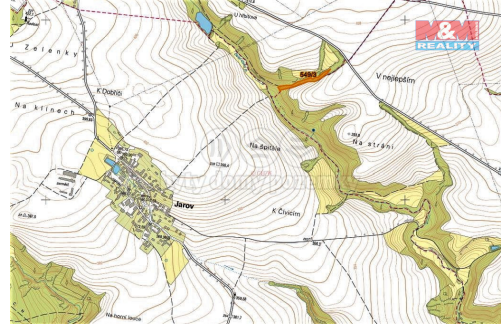

Prodej lesa, 4593 m², Dobříč

33005, Dobříč

**399 591 Kč**

za nemovitost

V případě více zájemců
může RK využít pro výběr
kupujícího formu aukce.

Vyřizuje

Sychrová Ivana**Tel.:** 800 100 446**GSM:** 296 399 006**E-mail:** info@mmreality.cz**Celková plocha:** 4 593 m²**Druh pozemku:** les**Umístění objektu:** okraj obce

POPIS NEMOVITOSTI: Prodej pozemku o výměře 4593 m² v katastru obce Dobříč. Jedná se o ostatní plochu s porostem stromů, možno snadněji těžit než v lese.