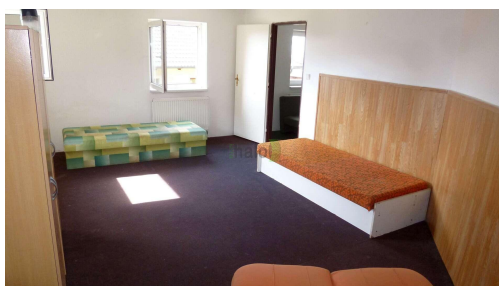

Pronájem 2+kk České Budějovice Srubec-Škarda

Ledenická-Škarda, 37006, Srubec

11 000 Kč

za měsíc

+ zálohy na služby a energie, kauce 20 tis. Kč

Vyřizuje

Lochman - Hamberger

Tel.: 777 910 186

GSM: 777 910 185

E-mail:

info@haloreality.cz

Dispozice bytu: 2+kk

Počet podlaží v domě: 2

Druh objektu: cihlová

Vlastnictví: osobní

Energetická náročnost: G - Mimořádně nehospodárná

Podlaží v domě: 1

Celková podlahová plocha: 55 m²

Stav objektu: novostavba

Umístění objektu: okraj obce

POPIS NEMOVITOSTI: Pronájem prostorného bytu 55 m² o velikosti 2+kk v přístavbě rodinného domu. Bytová jednotka v přízemí se samostatným vchodem, k dispozici menší předzahrádka. Kuchyňská linka s el. sporákem, lednice, samostatný mrazák, koupelna se sprchovým koutem, WC a umyvadem, el. bojler. Možno ponechat částečné vybavení (2x šatní skříň, 5x válečky, jídelní stůl se židlemi). Orientace bytu je JZ. Vytápění je ústřední plynové, el. a voda samostatné měření. Internetová přípojka. Ihned k dispozici. Klidné místo mezi zahradami na okraji Českých Budějovic stranou od hlavní silnice v blízkosti MHD č.13, supermarket Lidl.