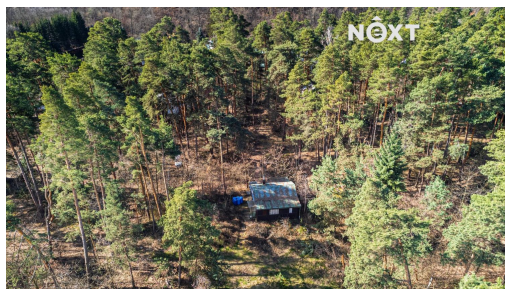

Prodej Chata, 40^{m²}

53821, Slatiňany

990 000 Kč

za nemovitost

vč. provize RK

Vyřizuje

Bc. Stanislav Dubec

Tel.: 800700099

GSM: +420 725 173 088

E-mail:

info@nextreality.cz

Poloha objektu:	samostatný	Druh objektu:	smíšená
Stav objektu:	dobrý	Počet podlaží v objektu:	1
Typ domu:	přízemní	Užitná plocha:	40 m²
Umístění objektu:	polosamota	Energetická náročnost:	G - Mimořádně nevhodná

POPIS NEMOVITOSTI: Nabízíme ke koupi chatu v krásném prostředí chatové oblasti Kunčí v oblasti pískovcových skal Škrovád. Dílna / sklad cca 12 m² lze předělat na další obytnou místnost a tedy navýšit obytnou plochu. Pozemek pronajatý, výborná domluva, platba cca 5.000 Kč /rok . Elektrina - vlastní přípojka, voda - vlastní vrt pro chatu společná studna pro okolí, septik/jímka na pozemku. Topení kamny na tuhá paliva. Kvalitní internetové připojení - UPC (Vodafone). Nedaleko vlastivědná stezka krajem Chrudimky, cyklistická stezka a kouzelné místo pro procházky. Pět minut od Mlýnu ve skalách, pramen horolezců cca 10 min pěšky. Slatiňany cca 3 min do centra. Financování zajistíme naším prověřeným specialistou. Přijďte na prohlídku ! Pro komunikaci uvádějte evidenční číslo zakázky N99388.