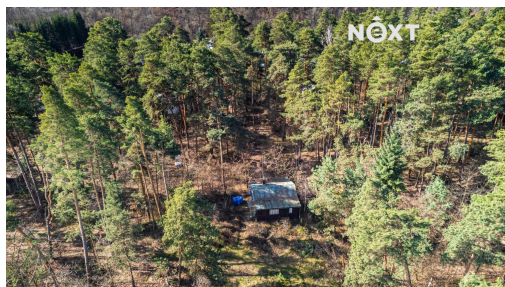

Prodej Chata, 40^{m²}

53821, Slatiňany

990 000 Kč
za nemovitost

vč. provize RK

Vyřizuje

Bc. Stanislav Dubec

Tel.: 800700099

GSM: +420 725 173 088

E-mail:

info@nextreality.cz

Poloha objektu: samostatný

Stav objektu: dobrý

Typ domu: přízemní

Umístění objektu: polosamota

Druh objektu: smíšená

Počet podlaží v objektu: 1

Užitná plocha: 40 m²

Energetická náročnost: G - Mimořádně nehospodárná

POPIS NEMOVITOSTI: Nabízíme ke koupi chatu v krásném prostředí chatové oblasti Kunčí v oblasti pískovcových skal Škrovád. Pozemek pronajatý, výborná domluva, platba cca 5.000 Kč /rok . Elektřina - vlastní přípojka, voda - vlastní vrt pro chatu, společná studna pro okolí, septik/jímka na pozemku. Topení kamny na tuhá paliva. Kvalitní internetové připojení - UPC (Vodafone). Nedaleko vlastivědná stezka krajem Chrudimky, cyklistická stezka a kouzelné místo pro procházky. Pět minut od Mlýnu ve skalách, pramen horolezců cca 10 min pěšky. Slatiňany cca 3 min do centra. Financování zajistíme naším prověřeným specialistou. Přijďte na prohlídku ! Pro komunikaci uvádějte evidenční číslo zakázky N99388.