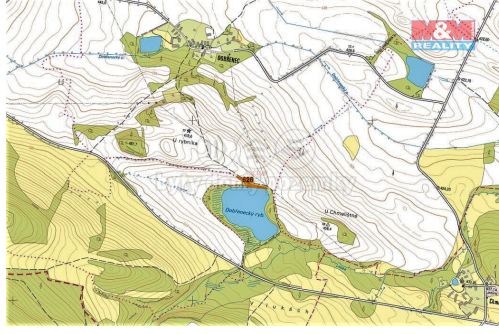

## Prodej louky, 1371 m<sup>2</sup>, Maššov-Dobřeneč

44101, Maššov

**130 245 Kč**

za nemovitost

V případě více zájemců  
může RK využít pro výběr  
kupujícího formu aukce.

Vyřizuje

**Sychrová Ivana****Tel.:** 800 100 446**GSM:** 296 399 006**E-mail:** [info@mmreality.cz](mailto:info@mmreality.cz)**Celková plocha:** 1 371 m<sup>2</sup>**Umístění objektu:** okraj obce**Druh pozemku:**

trvalý travní porost

**POPIS NEMOVITOSTI:** Prodej pozemku o výměře 1371 m<sup>2</sup> v katastru obce Dobřeneč. Jedná se o louku, částečně porostlou stromy, která leží na břehu rybníka a je přístupná z místní polní cesty.