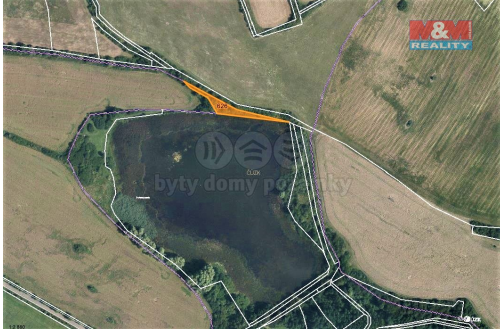

## Prodej louky, 1371 m<sup>2</sup>, Maššov-Dobřeneč

44101, Maššov

**130 245 Kč**

za nemovitost

V případě více zájemců  
může RK využít pro výběr  
kupujícího formu aukce.

Vyřizuje

**Sychrová Ivana****Tel.:** 800 100 446**GSM:** 296 399 006**E-mail:** [info@mmreality.cz](mailto:info@mmreality.cz)**Celková plocha:** 1 371 m<sup>2</sup>**Umístění objektu:** okraj obce**Druh pozemku:**

trvalý travní porost

**POPIS NEMOVITOSTI:** Prodej pozemku o výměře 1371 m<sup>2</sup> v katastru obce Dobřeneč. Jedná se o louku, částečně porostlou stromy, která leží na břehu rybníka a je přístupná z místní polní cesty.