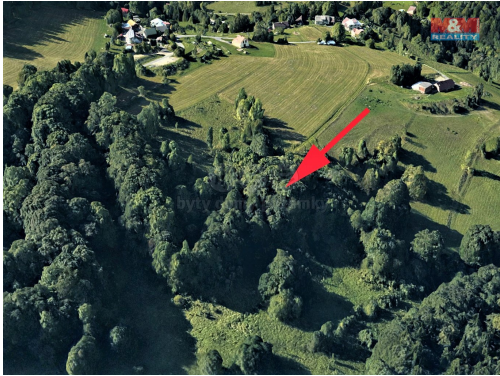

Prodej louky a lesa, 6562 m², Koberovy

46822, Koberovy

**564 332 Kč**

za nemovitost

cena 86,- Kč/m². V případě více zájemců může RK využít pro výběr kupujícího formu aukce.

Vyřizuje

Sychrová Ivana**Tel.:** 800 100 446**GSM:** 296 399 006**E-mail:** info@mmreality.cz**Celková plocha:** 6 562 m²**Druh pozemku:** trvalý travní porost**Umístění objektu:** okraj obce

POPIS NEMOVITOSTI: Prodej pozemku o výměře 6562 m² v katastru obce Koberovy. Jedná se o 3 na sebe navazující parcely louky s porostem stromů a lesa. Stáří lesa je 70 let, porost tvoří na 100% smrk-bez kůrovce. Pozemek přímo přiléhá k obecní cestě, lesní pozemek možno prodat samostatně.