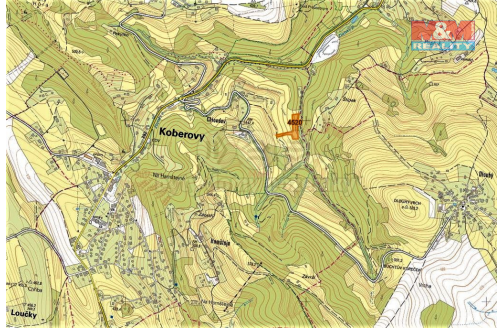

Prodej louky a lesa, 6562 m², Koberovy

46822, Koberovy

**564 332 Kč**

za nemovitost

cena 86,- Kč/m². V případě více zájemců může RK využít pro výběr kupujícího formu aukce.

Vyřizuje

Sychrová Ivana**Tel.:** 800 100 446**GSM:** 296 399 006**E-mail:** info@mmreality.cz**Celková plocha:** 6 562 m²**Druh pozemku:** trvalý travní porost**Umístění objektu:** okraj obce

POPIS NEMOVITOSTI: Prodej pozemku o výměře 6562 m² v katastru obce Koberovy. Jedná se o 3 na sebe navazující parcely louky s porostem stromů a lesa. Stáří lesa je 70 let, porost tvoří na 100% smrk-bez kůrovce. Pozemek přímo přiléhá k obecní cestě, lesní pozemek možno prodat samostatně.