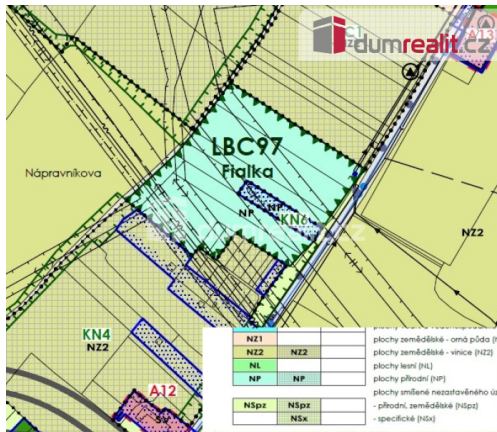

Zahrada, pole 3246 m²

Chloumecká, 27601, Mělník

900 Kč
za m²

Vyřizuje
Ing. Jíří Šíma
Tel.: 733 149 048
GSM: 733 149 048
E-mail:
sima@dumrealit.cz

Celková plocha: 3 246 m²

Druh pozemku: zahrada

POPIS NEMOVITOSTI: Nabízíme Vám na prodej pozemek, vhodný k rekreaci, chovatelským či zahrádkářským účelům, a to vše kousek od centra města a s dobrou dostupností. Pozemek je přístupný po zpevněné komunikaci jak vlastním vozem, tak MHD. V bezprostředním sousedství pozemku se nacházejí rekreační stavby a svým pojetím a názvem Fialka se jedná o krásný kus přírody v dosahu města a to vše na jižním svahu s výhledem na panorama města Mělníka. Pro bližší informace volejte makléře. Ev. číslo: 643181.