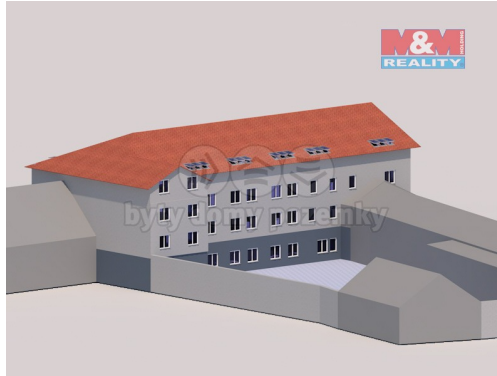

Prodej zemědělské usedlosti, 2500 m², Pučlice

34561, Pučlice

Neuvedeno za nemovitost

Cena na vyžádání u RK

Vyřizuje

Heidenreich Robin**Tel.:** 800 100 446**GSM:** 296 399 006**E-mail:** info@mmreality.cz**Zastavěná plocha:** 2500 m²**Plocha parcely:** 5177 m²**Druh objektu:** cihlová**Umístění objektu:** klidná část obce**Užitná plocha:** 2500 m²**Počet podlaží v domě:** 2**Stav objektu:** velmi dobrý**Energetická náročnost:** C - Úsporná

POPIS NEMOVITOSTI: Nabízíme k prodeji zavedený a plně vybavený Wellness klub s restaurací v obci Malý Malahov s pozemkem o celkové výměře 5.177 m², s možností přestavby nevyužité budovy na bytový dům a přístavbu řadového domu o osmi bytových jednotkách. V areálu naleznete parkoviště, garáž i nádherné letní posezení s cihlovým grilem. V prvním poschodí hlavní budovy najdeme recepci a osm luxusně vybavených pokojů s vlastní saunou. Dále pak reprezentativní byt pro vedení o velikosti 148 m² se samostatnou kanceláří a vlastním fitness. Přízemí penzionu je vybaveno bazénem navazujícím na salónek. Jistě zaujmou i dvě solné jeskyně, sauny, kulečnick a masážní místnosti. Další prostory umožňují využití za účelem kongresů, koncertů, rodinné sídlo nebo eko farma. Celý areál je kompletně zrekonstruován a vybaven kamerovým systémem EZS. Objekt se prodává v provozu jako Wellness klub, SPA salon včetně kompletního zařízení, všech plánů, souhlasů a certifikátů. Je tedy okamžitě možné navázat na fungující business model.