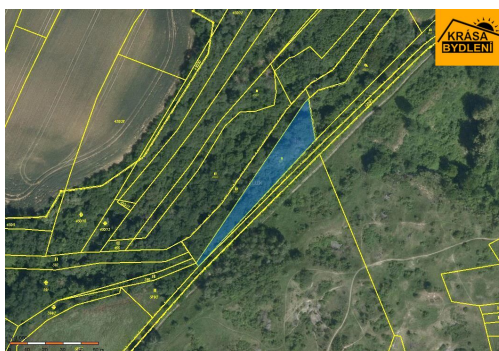

Prodej pozemků ve Slatinkách

Slatinky

499 500 Kč

za nemovitost

cena včetně provize RK

Vyřizuje

Ludmila Valinčíčová

Tel.: 774 739 539

GSM: 774739539

E-mail:

[valincicova@krasabydleni.](mailto:valincicova@krasabydleni.cz)

[cz](mailto:valincicova@krasabydleni.cz)

Celková plocha:

8 965 m²

Druh pozemku:

zemědělská

POPIS NEMOVITOSTI: Exkluzivní prodej spoluvlastnického podílu o velikosti id. 1/2 k pozemkům o celkové výměře 17.930 m² (tedy id. 1/2 podílu - 8.965 m²), vedených v katastru nemovitostí jako: orná půda o celkové výměře 8.965 m² (tedy id. 1/2 podílu - 3.186,5 m²), trvalý travní porost o celkové výměře 5.614 m² (tedy id. 1/2 podílu - 2.807 m²), ostatní plocha o celkové výměře 4.588 m² (tedy id. 1/2 podílu - 2.294 m²) a zahrada o celkové výměře 1.355 m² (tedy id. 1/2 podílu - 677,5 m²). Viz mapy. K pozemkům vede obecní cesta. Volné ihned! Možnost financování naším hypotečním centrem.