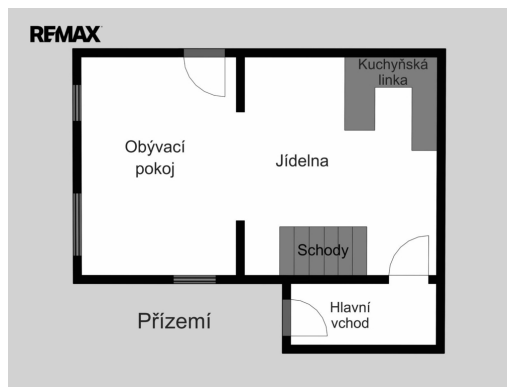

Převod nájmu chaty se zahrádkou, Praha 5 - Řeporyje

Pod zahrádkami, Praha-Řeporyje, Praha

1 850 000 Kč
za nemovitost

Vyřizuje

Lucie Tupá

Tel.: 603 455 857

GSM: +420603888013

E-mail:

lucie.tupa@re-max.cz

Zastavěná plocha: 25 m²

Plocha parcely: 350 m²

Stav objektu: dobrý

Ostatní: Plot

Elektřina: Elektro - 230 V; Elektro - 380 V

Užitná plocha: 57 m²

Druh objektu: smíšená

Počet podlaží v objektu: 2

Umístění objektu: klidná část obce

Voda: Vodovod

POPIS NEMOVITOSTI: Ve výhradním zastoupení majitele nabízíme převod nájmní smlouvy na zahradu s útulnou chatkou o dispozici 2+kk. Zahrada je o celkové ploše 350 m² a nalézá se v zahrádkářské kolonii Praha - Řeporyje. Chata disponuje v přízemí obytnou plochou přes 30 m² a v podkroví pak dalšími téměř 17 m², je podsklepena.

V přízemí chaty naleznete vstupní chodbu, kuchyni s jídelním koutem a obývací pokoj se vstupem do zahrady. V podkroví se rozkládá útulná a světlá ložnice. Disponuje dále technickou místností s kotlem na tuhá paliva a krytým porcelánovým suchým záchodem. Několik let starý komín prošel revizí. Odpad chaty je řešen jímkou. Voda v zahrádkářské osadě je pouze sezónní (od dubna do října), mimo sezónně se nabízí možnost instalace a využití vodárny. Vodovodní přípojka je umístěna na pozemku. Na zahradě je kromě možnosti příjemného posezení k dispozici nádrž na vodu a prostorný skleník (využíván v současnosti jako kůlna). Chata je prodávána bez zařízení, je zde ale případně možnost dohody. Parkování je zajištěno na soukromém parkovišti pod uzamčením v zahrádkářské osadě jen několik minut od chatky.