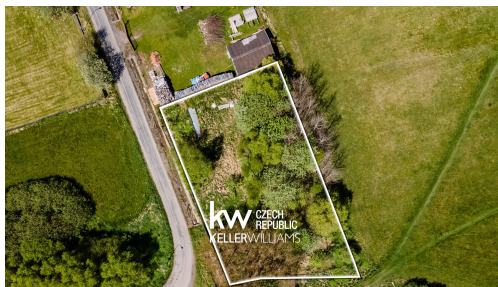

Prodej, Pozemky - Zahrada, 1353 m2 - Malšice, okres Tábor

39175, Malšice

440 000 Kč
za nemovitost

Vyřizuje

Mgr. Jiří Neubauer

Tel.: +420 734 217 887

GSM: +420 734 217 887

E-mail:

jiri.neubauer@kwcz.cz

Celková plocha: 1 353 m²

Charakter okolní zástavby: obytná

Komunikace: asfaltová

Druh pozemku: zahrada

Doprava: vlak; silnice; autobus

POPIS NEMOVITOSTI: Exkluzivně nabízíme na prodej pozemky v Katastrálním území Malšice, parcelní čísla 1359/52, 1359/53 o celkové ploše 1353m². V Katastru nemovitostí jsou pozemky vedeny jako manipulační plocha, nelze je využít ke stavebním účelům. Pozemky se nachází v okrajové části obce, přímo u nově plánovaného nástupiště pro České dráhy. Možná využitelnost pozemků - např. jako zahrádka, ovocný sad, plocha pro včelíny, atd. Přístupová komunikace k pozemkům je obecní. Územní plán obce je dostupný na webových stránkách obce.

Městys Malšice se nachází v okrese Tábor v Jihočeském kraji. Leží na silnici číslo I/137 Tábor-Bechyně, 8 km od Tábora a 15 km od Bechyně. Přímo v městečku Malšice žije přes 1 000 obyvatel.

Veškerá občanská vybavenost včetně školy, školky, pošty, obchodů a fotbalového hřiště v místě.