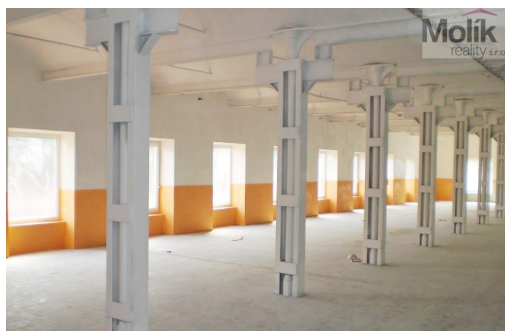

Pronájem komerčního prostoru v Děčíně - Bynově, hala 250 m²

Teplická, 40505, Děčín

15 000 Kč
za měsíc

Vyřizuje

Vladislav Poživil

Tel.: +420 739351135

GSM: +420 739351135

E-mail: ladpoz@gmail.com

Plocha kanceláři: 250 m²

Stav objektu: dobrý

Umístění objektu: rušná část obce

Druh objektu: cihlová

Druh prostor: Skladovací

Topení: Lokální - elektrické

POPIS NEMOVITOSTI: Pronajmeme prostory k výrobě (výrobní hala, dílna) a skladování v prvním patře o ploše 250 m² s nákladním výtahem s nosností 1400 kg v uzavřeném areálu Děčín - Bynov. Prostor je vhodný jak pro výrobu, tak pro skladování i průmyslový velkoobchod. Prostory je možno vytápět, k dispozici přípojka elektriny 230, 380 V, voda. K prostoru náleží vlastní sociální zázemí. K nájmu možnost parkování v objektu areálu - vjezd do areálu vraty s dálkovým ovládáním. Prohlídka je možná pondělí - pátek, po dohodě i víkend. Při pronájmu nepožadujeme kauci, pouze provizi RK ve výši 1 nájmu. V případě zájmu kontaktujte makléře 7 dní v týdnu.