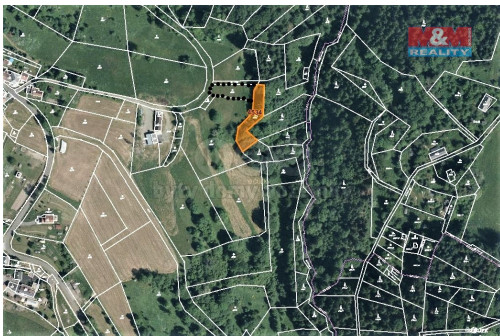

## Prodej louky a lesa, 1670 m<sup>2</sup>, Koberovy

46822, Koberovy

**158 650 Kč**

za nemovitost

V případě více zájemců  
může RK využít pro výběr  
kupujícího formu aukce.

Vyřizuje

**Sychrová Ivana****Tel.:** 800 100 446**GSM:** 296 399 006**E-mail:** [info@mmreality.cz](mailto:info@mmreality.cz)**Celková plocha:** 1 670 m<sup>2</sup>**Umístění objektu:** okraj obce**Druh pozemku:**

trvalý travní porost

**POPIS NEMOVITOSTI:** Prodej pozemku o výměře 1670 m<sup>2</sup> v katastru obce Koberovy. Jedná se o 2 na sebe navazující parcely louky a lesa, stáří lesa je cca 70 let, porost tvoří 100% smrk bez kůrovce. Pozemek přiléhá k obecní cestě a leží poblíž zástavby. Les možno prodat samostatně.