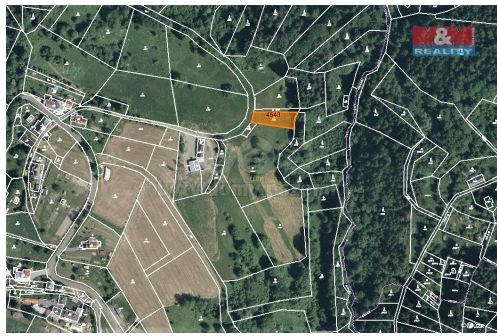

## Prodej louky a lesa, 1670 m<sup>2</sup>, Koberovy

46822, Koberovy

**158 650 Kč**

za nemovitost

V případě více zájemců  
může RK využít pro výběr  
kupujícího formu aukce.

Vyřizuje

**Sychrová Ivana****Tel.:** 800 100 446**GSM:** 296 399 006**E-mail:** [info@mmreality.cz](mailto:info@mmreality.cz)**Celková plocha:** 1 670 m<sup>2</sup>**Umístění objektu:** okraj obce**Druh pozemku:**

trvalý travní porost

**POPIS NEMOVITOSTI:** Prodej pozemku o výměře 1670 m<sup>2</sup> v katastru obce Koberovy. Jedná se o 2 na sebe navazující parcely louky a lesa, stáří lesa je cca 70 let, porost tvoří 100% smrk bez kůrovce. Pozemek přiléhá k obecní cestě a leží poblíž zástavby. Les možno prodat samostatně.