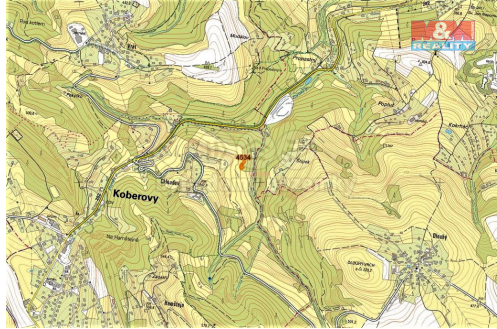

## Prodej louky a lesa, 1670 m<sup>2</sup>, Koberovy

46822, Koberovy

**158 650 Kč**

za nemovitost

V případě více zájemců  
může RK využít pro výběr  
kupujícího formu aukce.

Vyřizuje

**Sychrová Ivana****Tel.:** 800 100 446**GSM:** 296 399 006**E-mail:** [info@mmreality.cz](mailto:info@mmreality.cz)**Celková plocha:** 1 670 m<sup>2</sup>**Umístění objektu:** okraj obce**Druh pozemku:**

trvalý travní porost

**POPIS NEMOVITOSTI:** Prodej pozemku o výměře 1670 m<sup>2</sup> v katastru obce Koberovy. Jedná se o 2 na sebe navazující parcely louky a lesa, stáří lesa je cca 70 let, porost tvoří 100% smrk bez kůrovce. Pozemek přiléhá k obecní cestě a leží poblíž zástavby. Les možno prodat samostatně.