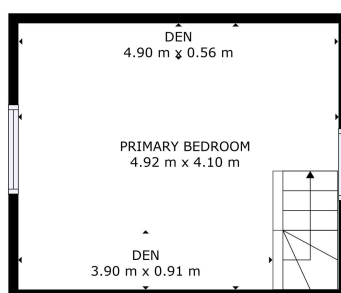

Prodej chaty 3+kk 70m² na vyjímečném místě s pozemkem 1483m² ve Žloutkovicích

Nižbor

2 099 000 Kč
za nemovitost

Cena včetně provize a kompletního právního servisu včetně advokátní úschovy kupní ceny

Vyřizuje
Michal Kutzendorfer
Tel.: 777 985 898
GSM: 420777985898
E-mail:
michal.kutzendorfer@era-reality.cz

Zastavěná plocha:	50 m²	Užitná plocha:	58 m²
Plocha parcely:	1483 m²	Druh objektu:	smíšená
Stav objektu:	dobrý	Počet podlaží v objektu:	2
Umístění objektu:	klidná část obce	Doprava:	vlak; silnice; MHD
Voda:	Voda - zdroj pro celý objekt	Energetická náročnost:	G - Mimořádně nevhodná

POPIS NEMOVITOSTI: Realitní společnost ERA ONE Brodan & Kutzendorfer nabízí ve výhradním zastoupení majitele k prodeji velmi pěknou zděnou chatu 3+kk na vyjímečném místě se zahradou 1433m² na polosamotě v obci Žloutkovice, která je součástí obce Nižbor nedaleko Berouna.

Dispoziční řešení chaty

Vchod do chaty je situován z jihovýchodní strany, přes zastřešenou verandu je vchod do předsíně, dále pak do hlavní obytné místnosti, kde je i kuchyňská linka a jídelní kout. Odtud se vstupuje do ložnice, z předsíně je možno po schodech vstoupit do podkrovní ložnice.

Zděná část chaty je zateplena a má plastová okna.

Na pozemku je vlastní vrtaná studna, voda je mírně železitá a pitná jen po úpravě, voda do chaty není zavedena. WC je suché mimo chatu.

Elektrina není zavedena. Předchozí majitel využíval elektrocentrálu. (není součástí prodeje).....