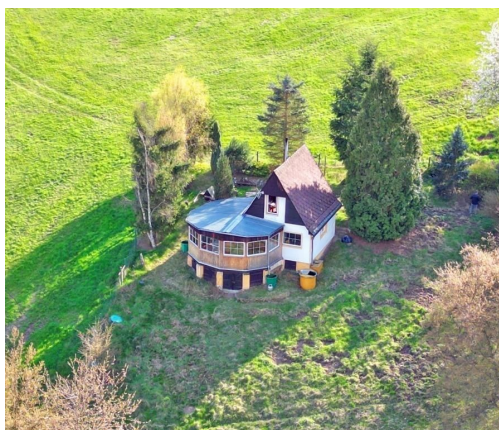

Prodej chaty 3+kk 70m² na vyjímečném místě s pozemkem 1483m² ve Žloutkovicích

Nižbor

2 099 000 Kč
za nemovitost

Cena včetně provize a kompletního právního servisu včetně advokátní úschovy kupní ceny

Vyřizuje
Michal Kutzendorfer
Tel.: 777 985 898
GSM: 420777985898
E-mail:
michal.kutzendorfer@era-reality.cz

Zastavěná plocha:	50 m²	Užitná plocha:	58 m²
Plocha parcely:	1483 m²	Druh objektu:	smíšená
Stav objektu:	dobrý	Počet podlaží v objektu:	2
Umístění objektu:	klidná část obce	Doprava:	vlak; silnice; MHD
Voda:	Voda - zdroj pro celý objekt	Energetická náročnost:	G - Mimořádně nevhodná

POPIS NEMOVITOSTI: Realitní společnost ERA ONE Brodan & Kutzendorfer nabízí ve výhradním zastoupení majitele k prodeji velmi pěknou zděnou chatu 3+kk na vyjímečném místě se zahradou 1433m² na polosamotě v obci Žloutkovice, která je součástí obce Nižbor nedaleko Berouna.

Dispoziční řešení chaty

Vchod do chaty je situován z jihovýchodní strany, přes zastřešenou verandu je vchod do předsíně, dále pak do hlavní obytné místnosti, kde je i kuchyňská linka a jídelní kout. Odtud se vstupuje do ložnice, z předsíně je možno po schodech vstoupit do podkrovní ložnice.

Zděná část chaty je zateplena a má plastová okna.

Na pozemku je vlastní vrtaná studna, voda je mírně železitá a pitná jen po úpravě, voda do chaty není zavedena. WC je suché mimo chatu.

Elektrina není zavedena. Předchozí majitel využíval elektrocentrálu. (není součástí prodeje).....