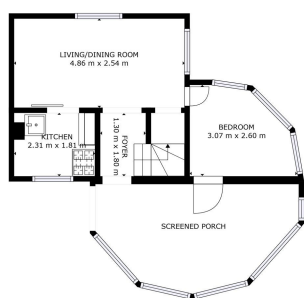

Prodej chaty 3+kk 70m² na vyjímečném místě s pozemkem 1483m² ve Žloutkovicích

Nižbor

2 099 000 Kč
za nemovitost

Cena včetně provize a kompletního právního servisu včetně advokátní úschovy kupní ceny

Vyřizuje
Michal Kutzendorfer
Tel.: 777 985 898
GSM: 420777985898
E-mail:
michal.kutzendorfer@era-reality.cz

Zastavěná plocha:	50 m²	Užitná plocha:	58 m²
Plocha parcely:	1483 m²	Druh objektu:	smíšená
Stav objektu:	dobrý	Počet podlaží v objektu:	2
Umístění objektu:	klidná část obce	Doprava:	vlak; silnice; MHD
Voda:	Voda - zdroj pro celý objekt	Energetická náročnost:	G - Mimořádně nevhodná

POPIS NEMOVITOSTI: Realitní společnost ERA ONE Brodan & Kutzendorfer nabízí ve výhradním zastoupení majitele k prodeji velmi pěknou zděnou chatu 3+kk na vyjímečném místě se zahradou 1433m² na polosamotě v obci Žloutkovice, která je součástí obce Nižbor nedaleko Berouna.

Dispoziční řešení chaty

Vchod do chaty je situován z jihovýchodní strany, přes zastřešenou verandu je vchod do předsíně, dále pak do hlavní obytné místnosti, kde je i kuchyňská linka a jídelní kout. Odtud se vstupuje do ložnice, z předsíně je možno po schodech vstoupit do podkrovní ložnice.

Zděná část chaty je zateplena a má plastová okna.

Na pozemku je vlastní vrtaná studna, voda je mírně železitá a pitná jen po úpravě, voda do chaty není zavedena. WC je suché mimo chatu.

Elektrina není zavedena. Předchozí majitel využíval elektrocentrálu. (není součástí prodeje).....