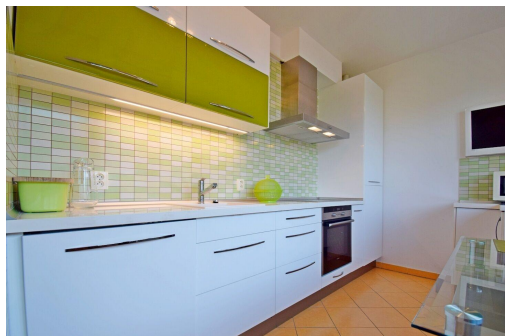

Kompletně zařízený 1+1/B 61 m² v novostavbě, Praha 9

Slévačská, 19800, Praha 14, Praha

20 000 Kč

za měsíc

+ poplatky a energie

Vyřizuje

Jan Schicker

Tel.: 222 253 727

GSM: 603 279 262

E-mail:

schicker@zitareality.cz

Bezbariérový byt:	ano	Dispozice bytu:	1+1
Podlaží v domě:	3	Počet podlaží v domě:	3
Celková podlahová plocha:	51 m²	Druh objektu:	cihlová
Stav objektu:	velmi dobrý	Vlastnictví:	osobní
Balkón:	10 m²	Umístění objektu:	okraj obce
Doprava:	vlak; dálnice; silnice; MHD; autobus	Elektřina:	Elektro - 230 V
Voda:	Vodovod	Telekomunikace:	Internet
Plyn:	Individuální	Topení:	Lokální - plynové
Odpad:	Kanalizace	Ostatní rozvody:	Kabelová televize
Energetická náročnost:	C - Úsporná		

POPIS NEMOVITOSTI: Velmi hezký a kompletně zařízený byt 1+1 s prostorným balkonem v mimořádně úsporné novostavbě obklopené zástavbou rodinných domů a přírodního parku Klánovice-Čihadla u říčky Rokytky s výbornou dopravní dostupností díky nedalekému dopravnímu přestupnímu uzlu Rajská zahrada. Velkou předností je soukromý dvůr s lavičkami a květinovou výsadbou a skvělá dopravní dostupnost do centra. Volné od 1.7.2026, po dohodě možno i dříve.