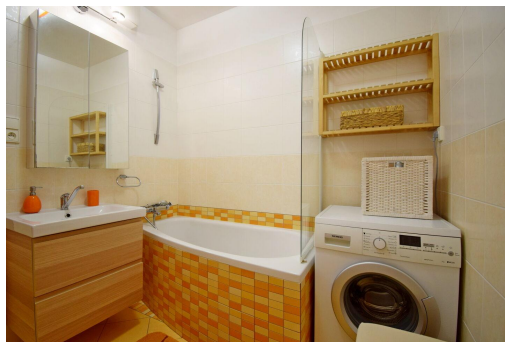

Kompletně zařízený 1+1/B 61 m² v novostavbě, Praha 9

Slévačská, 19800, Praha 14, Praha

20 000 Kč

za měsíc

+ poplatky a energie

Vyřizuje

Jan Schicker

Tel.: 222 253 727