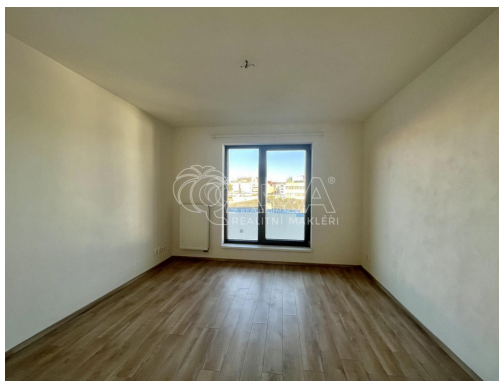

Pronájem, byt 2+kk, 60 m², ul. Papírnická, Plzeň

Papírnická, 32600, Plzeň 2-Slovany, Plzeň

15 000 Kč

za měsíc

vratná kauce 30.000,- Kč +
15.000,- provize RK, +
zálohy za byt 4.000,-
Kč/měs., 2 os., + elektřina,

Vyřizuje

Marie Stoklasová

Tel.: +420 734222188

GSM: +420 734222188

E-mail:

marie.stoklasova@qara.cz

Dispozice bytu:	2+kk	Podlaží v domě:	4
Počet podlaží v domě:	8	Celková podlahová plocha:	50 m²
Druh objektu:	skeletová	Stav objektu:	novostavba
Vlastnictví:	osobní	Balkón:	8 m²
Sklep:	2 m²	Doprava:	vlak; dálnice; silnice; MHD; autobus
Odpad:	Kanalizace	Energetická náročnost:	B - Velmi úsporná

POPIS NEMOVITOSTI: Ve výhradním zastoupení Vám nabízíme pronájem pěkného, světlého bytu 2+kk s balkonem, situovaného v žádané a vyhledávané lokalitě u řeky Radbuzy v Papírnické ulici v Plzni na Slovanech. Byt o celkové výměře 60,38 m² (byt 50,22 m², sklad 2,14 m², balkon 8 m²) se nachází ve čtvrtém podlaží novostavby bytového domu. Při vstupu do bytu je předsíň s vestavěnými skříňkami, ze které se vchází do koupelny i obou neprůchozích pokojů. V kuchyni je kuchyňská linka s vestavěnými spotřebiči (myčka, elektrická trouba, sklokeramická deska a digestoř). Koupelna je vybavena vanou, umyvadlem se skříňkou a zrcadlem, WC, topným žebříkem a připojením na pračku. Dále je byt pronajímán nezařízený a připravený k okamžitému nastěhování. Vytápění i ohřev vody je zde řešeno dálkově. Ve stejném podlaží naleznete i sklad a parkovací stání, za cenu 1.200,-Kč/měsíčně, které není započteno v uvedeném nájemném. K dispozici je společná terasa s krásným výhledem na řeku. Energetická náročnost budovy získala označení PENB B což značí nízkoenergetické bydlení s vysokou úsporou energií. V okolí domu