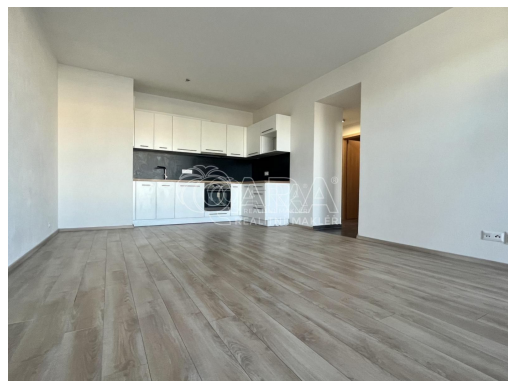

Pronájem, byt 2+kk, 60 m², ul. Papírnická, Plzeň

Papírnická, 32600, Plzeň 2-Slovany, Plzeň

15 000 Kč

za měsíc

vratná kauce 30.000,- Kč +
15.000,- provize RK, +
zálohy za byt 4.000,-
Kč/měs., 2 os., + elektřina,

Vyřizuje

Marie Stoklasová

Tel.: +420 734222188

GSM: +420 734222188

E-mail:

marie.stoklasova@qara.cz

Dispozice bytu:	2+kk	Podlaží v domě:	4
Počet podlaží v domě:	8	Celková podlahová plocha:	50 m²
Druh objektu:	skeletová	Stav objektu:	novostavba
Vlastnictví:	osobní	Balkón:	8 m²
Sklep:	2 m²	Doprava:	vlak; dálnice; silnice; MHD; autobus
Odpad:	Kanalizace	Energetická náročnost:	B - Velmi úsporná

POPIS NEMOVITOSTI: Ve výhradním zastoupení Vám nabízíme pronájem pěkného, světlého bytu 2+kk s balkonem, situovaného v žádané a vyhledávané lokalitě u řeky Radbuzy v Papírnické ulici v Plzni na Slovanech. Byt o celkové výměře 60,38 m² (byt 50,22 m², sklad 2,14 m², balkon 8 m²) se nachází ve čtvrtém podlaží novostavby bytového domu. Při vstupu do bytu je předsíň s vestavěnými skříňkami, ze které se vchází do koupelny i obou neprůchozích pokojů. V kuchyni je kuchyňská linka s vestavěnými spotřebiči (myčka, elektrická trouba, sklokeramická deska a digestoř). Koupelna je vybavena vanou, umyvadlem se skříňkou a zrcadlem, WC, topným žebříkem a připojením na pračku. Dále je byt pronajímán nezařízený a připravený k okamžitému nastěhování. Vytápění i ohřev vody je zde řešeno dálkově. Ve stejném podlaží naleznete i sklad a parkovací stání, za cenu 1.200,-Kč/měsíčně, které není započteno v uvedeném nájemném. K dispozici je společná terasa s krásným výhledem na řeku. Energetická náročnost budovy získala označení PENB B což značí nízkoenergetické bydlení s vysokou úsporou energií. V okolí domu