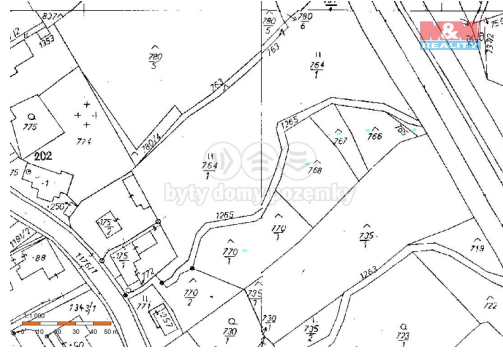

Prodej louky, 4816 m², Dlouhý Most

46312, Dlouhý Most

771 000 Kč
za nemovitost

Cena uvedena včetně
právního servisu a provize
realitní kanceláři.

Vyřizuje

Dörfel Michal**Tel.:** 800 100 446**GSM:** 296 399 006**E-mail:** info@mmreality.cz**Celková plocha:** 4 816 m²**Druh pozemku:** zahrada**Umístění objektu:** klidná část obce

POPIS NEMOVITOSTI: Nabízíme k prodeji soubor pozemků o velikosti 4816 m² v obci Dlouhý Most v blízkosti Obřího Sudu. Parcely v horní části lze rozdělit na dvě o velikosti 930 m² a změnou ÚP na nich vystavět dva rodinné domy. Zbývající část lze rozdělit na šest samostatných zahrádek o velikosti 493 m² každé z nich. Vhodný i jako investice s velkým potenciálem do budoucna. Více informací v realitní kanceláři.