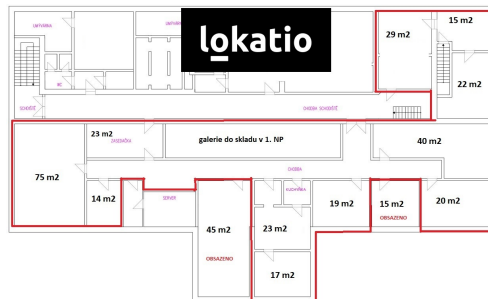

Pronájem: kancelářské prostory 75 m²

Brno-jih, Brno

Neuvedeno za m²/měsíc

cena k jednání

Vyřizuje

Magdaléna Véberová

Tel.: 725896767

GSM: +420 736 746 148

E-mail:

magdalena.veberova@lokatio.cz

Plocha kanceláří:	75 m²
Stav objektu:	velmi dobrý
Energetická náročnost:	G - Mimořádně nevhodná

Druh objektu:	smíšená
Druh prostor:	Kanceláře

POPIS NEMOVITOSTI: BEZ PROVIZE nabízíme k pronájmu klimatizované administrativní prostory o celkové volné ploše 297 m². Kanceláře se nachází v hlavní budově výrobního areálu. Velmi dobré napojení na E50, sjezd 3 minuty. U areálu se nachází zastávky MHD - BUS.

Volné prostory se nachází v 2 NP administrativní budovy - bez výtahu. Vstup do jednotlivých kanceláří přes sdílenou chodbu, kde je k dispozici kuchyňka a sociální zázemí včetně šaten a sprch.

DOSTUPNOST:

- ☐ ihned - 75 m²
- ☐ volné jednotky od 14 m²
- ☐ celkem 297 m²

SPECIFIKACE:

- ☐ klimatizované prostory
- ☐ situováno do vnitrobloku areálu
- ☐ přístup 24/7
- ☐ parkování osobních vozidel v areálu