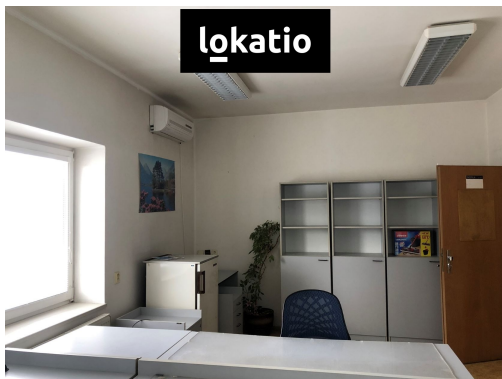

Pronájem: kancelářské prostory 75 m²

Brno-jih, Brno

Neuvedeno za m²/měsíc

cena k jednání

Vyřizuje

Magdaléna Véberová

Tel.: 725896767

GSM: +420 736 746 148

E-mail:

magdalena.veberova@lokatio.cz

Plocha kanceláří:	75 m²
Stav objektu:	velmi dobrý
Energetická náročnost:	G - Mimořádně nevhodná

Druh objektu:	smíšená
Druh prostor:	Kanceláře

POPIS NEMOVITOSTI: BEZ PROVIZE nabízíme k pronájmu klimatizované administrativní prostory o celkové volné ploše 297 m². Kanceláře se nachází v hlavní budově výrobního areálu. Velmi dobré napojení na E50, sjezd 3 minuty. U areálu se nachází zastávky MHD - BUS.

Volné prostory se nachází v 2 NP administrativní budovy - bez výtahu. Vstup do jednotlivých kanceláří přes sdílenou chodbu, kde je k dispozici kuchyňka a sociální zázemí včetně šaten a sprch.

DOSTUPNOST:

- ☐ ihned - 75 m²
- ☐ volné jednotky od 14 m²
- ☐ celkem 297 m²

SPECIFIKACE:

- ☐ klimatizované prostory
- ☐ situováno do vnitrobloku areálu
- ☐ přístup 24/7
- ☐ parkování osobních vozidel v areálu