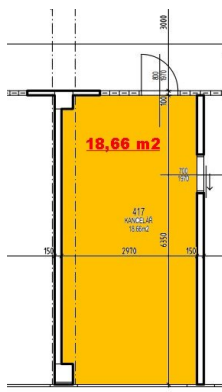

Obch. galerie Globus, Jihlava, pronájem obchodního prostoru 19m²

Žižkova, 58601, Jihlava

6 221 Kč

za měsíc

vč. služeb a energií

Vyřizuje

Ivo Mezlík

Tel.: 515 555 555

GSM: 606 343 237

E-mail:

mezlik@e-finance.eu

Celková plocha: 19 m²

Počet míst k parkování: 1

Stav objektu: dobrý

Umístění objektu: centrum obce

Počet podlaží: 4

Druh objektu: skeletová

Účel budovy: Obchodní centrum

POPIS NEMOVITOSTI: Ve 4. patře víceúčelové budovy e-Fi Galerie v centru Jihlavy nabízíme k pronájmu obchodní prostor/kancelář. Orientace oken jsou na západní stranu, zajištěn úklid objektu, parkování, výtah. Nabízíme pronájem kanceláře/obchodního prostoru ve čtvrtém patře rekonstruované budovy e-Fi Galerie na adrese Žižkova 13 v Jihlavě.

Nabízená kancelář je o výměře 18,66 m². V rámci rekonstrukce a opravy budovy zde vznikl nový osobní výtah, byla provedena výměna oken, zateplení pláště budovy, nové výlohy, sociální zařízení. K dispozici je společná kuchyňka a sprcha.

Cena pronájmu je 6.221,- Kč měsíčně vč. energií a služeb. Uvedená cena je bez internetu (přípojka v kanceláři zřízena).

Vratná kauce 1x měsíční nájem.

Neplatíte provizi RK!!!

Nájemci nabízíme možnost umístění reklamy na objektu a zdarma parkování pro osobní vůz ve dvorní části objektu.

V budově jsou k pronájmu volné i další kancelářské, nebo obchodní prostory.

Bližší informace u makléře zakázky.