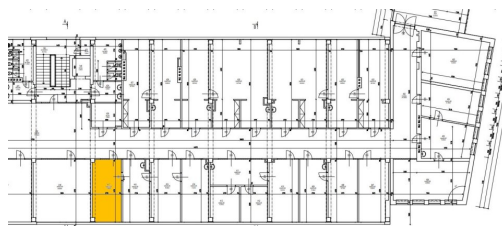

Obch. galerie Globus, Jihlava, pronájem obchodního prostoru 19m²

Žižkova, 58601, Jihlava

6 221 Kč

za měsíc

vč. služeb a energií

Vyřizuje

Ivo Mezlík

Tel.: 515 555 555

GSM: 606 343 237

E-mail:

mezlik@e-finance.eu

Celková plocha: 19 m²

Počet míst k parkování: 1

Stav objektu: dobrý

Umístění objektu: centrum obce

Počet podlaží: 4

Druh objektu: skeletová

Účel budovy: Obchodní centrum

POPIS NEMOVITOSTI: Ve 4. patře víceúčelové budovy e-Fi Galerie v centru Jihlavy nabízíme k pronájmu obchodní prostor/kancelář. Orientace oken jsou na západní stranu, zajištěn úklid objektu, parkování, výtah. Nabízíme pronájem kanceláře/obchodního prostoru ve čtvrtém patře rekonstruované budovy e-Fi Galerie na adrese Žižkova 13 v Jihlavě.

Nabízená kancelář je o výměře 18,66 m². V rámci rekonstrukce a opravy budovy zde vznikl nový osobní výtah, byla provedena výměna oken, zateplení pláště budovy, nové výlohy, sociální zařízení. K dispozici je společná kuchyňka a sprcha.

Cena pronájmu je 6.221,- Kč měsíčně vč. energií a služeb. Uvedená cena je bez internetu (přípojka v kanceláři zřízena).

Vratná kauce 1x měsíční nájem.

Neplatíte provizi RK!!!

Nájemci nabízíme možnost umístění reklamy na objektu a zdarma parkování pro osobní vůz ve dvorní části objektu.

V budově jsou k pronájmu volné i další kancelářské, nebo obchodní prostory.

Bližší informace u makléře zakázky.