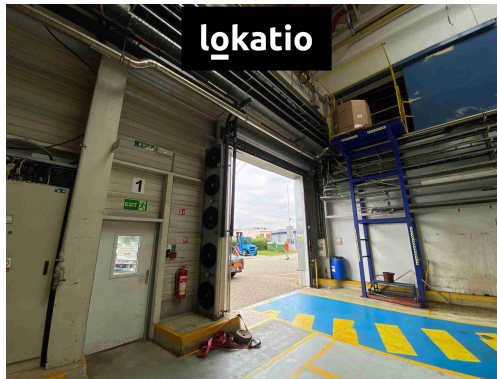

Pronájem: Skladovací a výrobní prostory, Hodonín

69501, Hodonín

Neuvedeno

za m²/měsíc

cena k jednání

Vyřizuje

Magdaléna Véberová

Tel.: 725896767

GSM: +420 736 746 148

E-mail:

magdalena.veberova@lokatio.cz

Celková plocha:	3600 m²	Počet podlaží:	1
Druh objektu:	smíšená	Stav objektu:	velmi dobrý
Účel budovy:	Sklad	Energetická náročnost:	G - Mimořádně ne hospodárná

POPIS NEMOVITOSTI: BEZ PROVIZE

nabízíme volné skladovací a výrobní prostory v Hodoníně, Jihomoravský kraj - 70 km jihovýchodně od Brna (v blízkosti Slovenských hranic).

Areál nabízí přes 6.000 m² výrobně skladových ploch a mimo jiné i dostatečné zázemí pro zaměstnance 2.000 m².

ČASOVÁNÍ

● 05/2025

AKTUÁLNĚ

● 3.600 m²

SPECIFIKACE

- střežený oplocený areál
- hlídána vrátnice
- haly vybaveny jeřáby nosností (40/10t; 15/5t)
- nosnost podlahy pod jeřábovými drahami 10t/m²
- světlá výška haly 8-10 m
- nosnost podlah 5t/m²