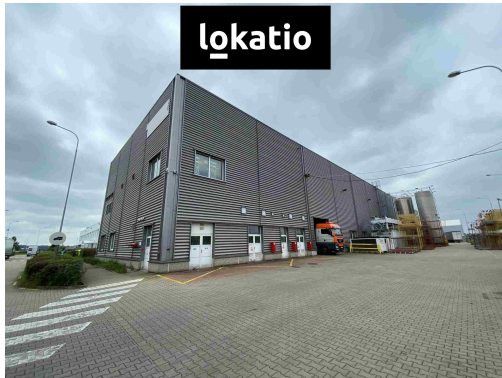

Pronájem: Skladovací a výrobní prostory, Hodonín

69501, Hodonín

Neuvedeno

za m²/měsíc

cena k jednání

Vyřizuje

Magdaléna Véberová

Tel.: 725896767

GSM: +420 736 746 148

E-mail:

magdalena.veberova@lokatio.cz

Celková plocha:	3600 m²	Počet podlaží:	1
Druh objektu:	smíšená	Stav objektu:	velmi dobrý
Účel budovy:	Sklad	Energetická náročnost:	G - Mimořádně ne hospodárná

POPIS NEMOVITOSTI: BEZ PROVIZE

nabízíme volné skladovací a výrobní prostory v Hodoníně, Jihomoravský kraj - 70 km jihovýchodně od Brna (v blízkosti Slovenských hranic).

Areál nabízí přes 6.000 m² výrobně skladových ploch a mimo jiné i dostatečné zázemí pro zaměstnance 2.000 m².

ČASOVÁNÍ

● 05/2025

AKTUÁLNĚ

● 3.600 m²

SPECIFIKACE

- střežený oplocený areál
- hlídána vrátnice
- haly vybaveny jeřáby nosností (40/10t; 15/5t)
- nosnost podlahy pod jeřábovými drahami 10t/m²
- světlá výška haly 8-10 m
- nosnost podlah 5t/m²