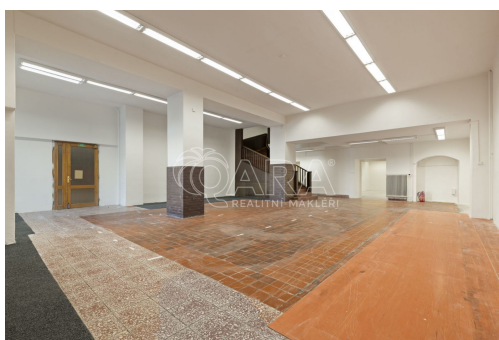

Pronájem komerční prostory, Nový Jičín, Masarykovo náměstí

Masarykovo nám., 74101, Nový Jičín

Neuvedeno

za měsíc

cena u makléře

Vyřizuje

Jiří Váhala

Tel.: +420 602732968

GSM: +420 602732968

E-mail:

jiri.vahala@qara.cz

Plocha kanceláří: 500 m²

Stav objektu: dobrý

Umístění objektu: centrum obce

Druh objektu: cihlová

Druh prostor: Obchodní

Energetická náročnost: G - Mimořádně ne hospodárná

POPIS NEMOVITOSTI: Nabízíme Vám pronájem nebytového prostoru s bezbariérovým přístupem v přízemí komerčního domu na Masarykově náměstí v Novém Jičíně. Tento prostor s výlohami o celkové podlahové ploše 500 m² lze využít jako prodejnu, obchodní zastoupení firmy, provozovnu služeb, e-shop nebo kanceláře. K dispozici sociální zařízení. Vstup do prostoru je jak z podloubí na náměstí, tak i z ulice Kostelní.

PENB nebyl dodán, proto je v souladu se zákonem uváděna energetická náročnost budovy třída G.

Myslíte si, že by tento prostor mohl být ideální pro Vaše podnikání? Pro více informací a případnou prohlídku neváhejte kontaktovat makléře Jirku Váhalu. Nevyhovují Vám tyto prostory nebo lokalita? Kontaktujte mne a pokusíme se pro Vás najít řešení.

Se mnou jde realitní byznys snadno a rychle! K této nemovitosti máte připravené podrobné informace na:

<https://qara.cz/nemovitosti/pronajem-komercni-prostory-novy-jicin-masarykovo-namesti-3/>