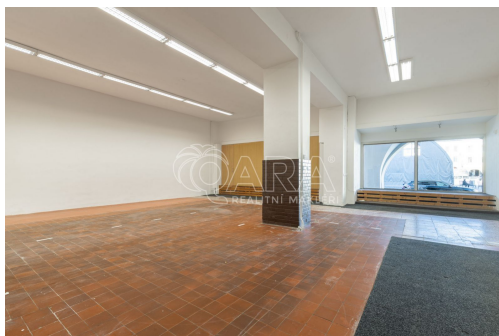

Pronájem komerční prostory, Nový Jičín, Masarykovo náměstí

Masarykovo nám., 74101, Nový Jičín

Neuvedeno

za měsíc

cena u makléře

Vyřizuje

Jiří Váhala

Tel.: +420 602732968

GSM: +420 602732968

E-mail:

jiri.vahala@qara.cz

Plocha kanceláří: 500 m²

Stav objektu: dobrý

Umístění objektu: centrum obce

Druh objektu: cihlová

Druh prostor: Obchodní

Energetická náročnost: G - Mimořádně ne hospodárná

POPIS NEMOVITOSTI: Nabízíme Vám pronájem nebytového prostoru s bezbariérovým přístupem v přízemí komerčního domu na Masarykově náměstí v Novém Jičíně. Tento prostor s výlohami o celkové podlahové ploše 500 m² lze využít jako prodejnu, obchodní zastoupení firmy, provozovnu služeb, e-shop nebo kanceláře. K dispozici sociální zařízení. Vstup do prostoru je jak z podloubí na náměstí, tak i z ulice Kostelní.

PENB nebyl dodán, proto je v souladu se zákonem uváděna energetická náročnost budovy třída G.

Myslíte si, že by tento prostor mohl být ideální pro Vaše podnikání? Pro více informací a případnou prohlídku neváhejte kontaktovat makléře Jirku Váhalu. Nevyhovují Vám tyto prostory nebo lokalita? Kontaktujte mne a pokusíme se pro Vás najít řešení.

Se mnou jde realitní byznys snadno a rychle! K této nemovitosti máte připravené podrobné informace na:

<https://qara.cz/nemovitosti/pronajem-komercni-prostory-novy-jicin-masarykovo-namesti-3/>