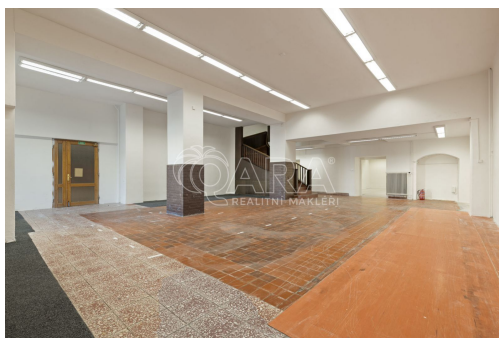

Pronájem komerční prostory, Nový Jičín, Masarykovo náměstí

Masarykovo nám., 74101, Nový Jičín

Neuvedeno

za měsíc

cena u makléře

Vyřizuje

Jiří Váhala

Tel.: +420 602732968

GSM: +420 602732968

E-mail:

jiri.vahala@qara.cz

Plocha kanceláří: 500 m²

Stav objektu: dobrý

Umístění objektu: centrum obce

Druh objektu: cihlová

Druh prostor: Obchodní

Energetická náročnost: G - Mimořádně ne hospodárná

POPIS NEMOVITOSTI: Nabízíme Vám pronájem nebytového prostoru s bezbariérovým přístupem v přízemí komerčního domu na Masarykově náměstí v Novém Jičíně. Tento prostor s výlohami o celkové podlahové ploše 500 m² lze využít jako prodejnu, obchodní zastoupení firmy, provozovnu služeb, e-shop nebo kanceláře. K dispozici sociální zařízení. Vstup do prostoru je jak z podloubí na náměstí, tak i z ulice Kostelní.

PENB nebyl dodán, proto je v souladu se zákonem uváděna energetická náročnost budovy třída G.

Myslíte si, že by tento prostor mohl být ideální pro Vaše podnikání? Pro více informací a případnou prohlídku neváhejte kontaktovat makléře Jirku Váhalu. Nevyhovují Vám tyto prostory nebo lokalita? Kontaktujte mne a pokusíme se pro Vás najít řešení.

Se mnou jde realitní byznys snadno a rychle!