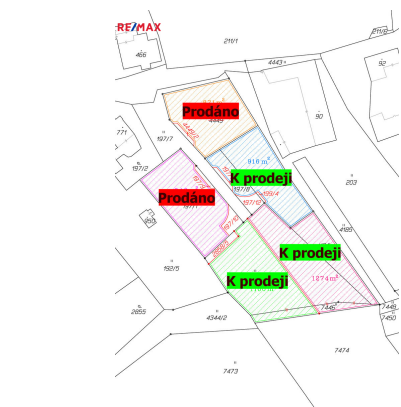

Prodej stavebních pozemků Opatov

Opatov

Neuvedeno

za m²

včetně provize a právního servisu

Vyřizuje

Zdeněk Podlezl

Tel.: +420774209195

GSM: +420608134358

E-mail:

zdenek.podlezl@re-max.cz

Celková plocha: 1 408 m²

Inženýrské sítě: vodovod; kanalizace;
elektrina

Druh pozemku: pro bydlení

Umístění objektu: centrum obce

POPIS NEMOVITOSTI: Exkluzivně nabízíme k prodeji stavební pozemky v Opatově v lokalitě Nad hřištěm.

Kanalizace, voda a elektrina je na hranici pozemků. Komunikace bude Obcí dokončena po dokončení výstavby všech domů. V obci se nachází mateřská i základní škola, supermarket, restaurace, sportoviště, pošta, autobusová i vlaková zastávka, pracovní příležitosti, ...

Kompletní občanská vybavenost i více pracovních příležitostí naleznete ve Svitavách, vzdálených 10 km (cca 10 minut autem do obchodní zóny).

K dispozici je více pozemků s různou výměrou. Více informací u makléře nabídky.