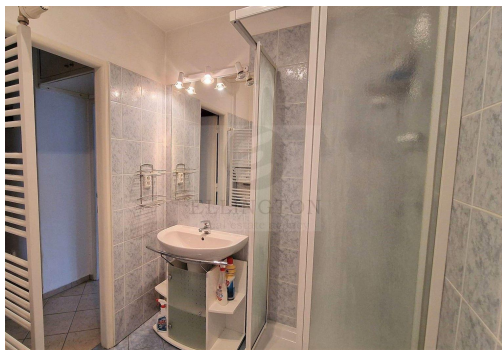

ELLINGTON
real estate agency

Pronájem - Byty

číslo zakázky: 1635/2181

1+1, 40m², Praha 10

Karpatská, 10000, Praha 10, Praha

19 500 Kč

za měsíc

+ 4.800,- poplatky

Vyřizuje

Jana Paschke

Tel.: +420 775981516

GSM: +420 775981516

E-mail: info@elli-real.cz

Dispozice bytu: 1+1

Počet podlaží v domě: 7

Druh objektu: cihlová

Vlastnictví: osobní

Doprava: dálnice; autobus

Podlaží v domě: 6

Celková podlahová plocha: 40 m²

Stav objektu: velmi dobrý

Umístění objektu: centrum obce

POPIS NEMOVITOSTI: Ve velmi pěkné a žádané lokalitě na Praze 10 - Vršovice v ul. Karpatská velmi pěkný plně vybavený cihlový byt- viz fotografie o celkové rozloze 40m², který se nachází v 5p. s výtahem. Veškeré vybavení včetně nádobí. Jen kufr stačí :-). K bytu náleží i prostorný sklep. Byt se nachází v blízkosti nákupního centra Eden. 3 min.chůzí tram - 15min - Václavské náměstí. Vhodné pro pár. Plast.okna, na podlahách parkety. Dálkové vytápění. Kauce ve výši dvou nájmu, které můžete rozdělit na dvě části. K nastěhování od 1.7. - prohlídky možné ihned. Energie se převádí na nájemníka. Vzhledem k lokalitě tuto nabídku doporučujeme.