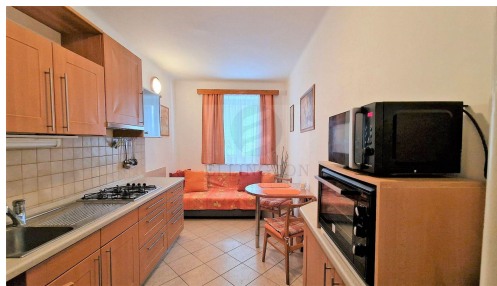

ELLINGTON
real estate agency

Pronájem - Byty

číslo zakázky: 1635/2181

1+1, 40m², Praha 10

Karpatská, 10000, Praha 10, Praha

19 500 Kč

za měsíc

+ 4.800,- poplatky

Vyřizuje

Jana Paschke

Tel.: +420 775981516

GSM: +420 775981516

E-mail: info@elli-real.cz

Dispozice bytu: 1+1

Počet podlaží v domě: 7

Druh objektu: cihlová

Vlastnictví: osobní

Doprava: dálnice; autobus

Podlaží v domě: 6

Celková podlahová plocha: 40 m²

Stav objektu: velmi dobrý

Umístění objektu: centrum obce

POPIS NEMOVITOSTI: Ve velmi pěkné a žádané lokalitě na Praze 10 - Vršovice v ul. Karpatská velmi pěkný plně vybavený cihlový byt- viz fotografie o celkové rozloze 40m², který se nachází v 5p. s výtahem. Veškeré vybavení včetně nádobí. Jen kufr stačí :-). K bytu náleží i prostorný sklep. Byt se nachází v blízkosti nákupního centra Eden. 3 min.chůzí tram - 15min - Václavské náměstí. Vhodné pro pár. Plast.okna, na podlahách parkety. Dálkové vytápění. Kauce ve výši dvou nájmu, které můžete rozdělit na dvě části. K nastěhování od 1.7. - prohlídky možné ihned. Energie se převádí na nájemníka. Vzhledem k lokalitě tuto nabídku doporučujeme.