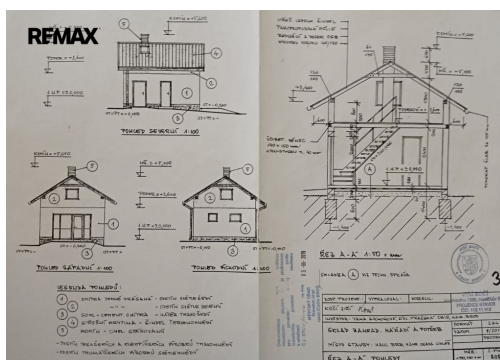

Prodej chaty.

Havlíčkův Brod

860 500 Kč
za nemovitost

včetně provize, poplatků a
právního servisu