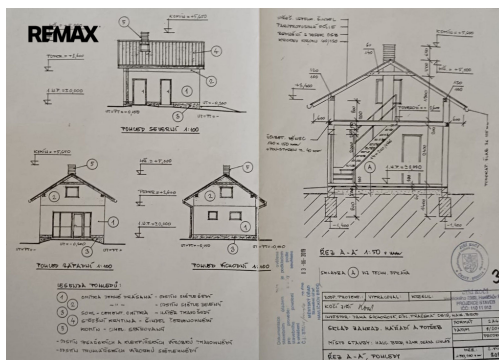

Prodej chaty.

Havlíčkův Brod

860 500 Kč

za nemovitost

včetně provize, poplatků a právního servisu