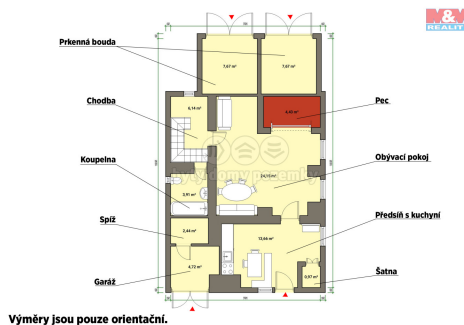

Prodej rodinného domu, 150 m² Beranovka u Teplé

36461, Teplá

5 990 000 Kč
za nemovitost

Vyřizuje

Bulvasová Lucie

Tel.: 800 100 446

GSM: 296 399 006

E-mail: info@mmreality.cz

Poloha objektu: samostatný

Stav objektu: velmi dobrý

Typ domu: přízemní

Umístění objektu: okraj obce

Druh objektu: cihlová

Počet podlaží v objektu: 2

Užitná plocha: 150 m²

Energetická náročnost: G - Mimořádně nehospodárná

POPIS NEMOVITOSTI: Prodej rodinného domu v obci Beranovka u Teplé, nedaleko Mariánských Lázní. Původní chalupa, dříve sloužící jako kovárna, byla v posledních letech renovována a modernizována a je vhodná i k trvalému, celoročnímu bydlení. V přízemí se nachází kuchyně, koupelna a pokoj s krbem a kamny. V prvním patře jsou dva pokoje. Na zahradě se nachází menší podsklepená chata s pergolou, dále přístřešek na parkování a několik menších kůlen na nářadí apod. Dále je zde bazén. Vytápění chalupy je možné krbem, kamny, ale i teplem čerpadlem a solárními panely, které zároveň vyhřívají i bazén. Zdrojem pitné vody je vlastní vrt, odpady jsou svedeny do jímky. Dále je zde studna na užitkovou vodu. Dům je zabezpečen kamerovým systémem. Novému majiteli je k dispozici také technické zařízení a vybavení (traktor, fréza, sekačka, ponorná čerpadla, příslušenství k bazénu atd.) Více informací v RK. K dispozici po dohodě.