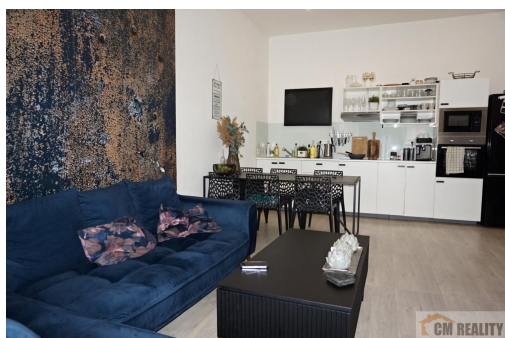

Prostějov, ul. Mlýnská, byt 2+kk

Mlýnská, 79601, Prostějov

14 000 Kč

za měsíc

+ cca 5.000,- Kč/měs. pro
2 osoby

Vyřizuje

Foretková Blanka

Tel.: +420 604190555

GSM: +420 604190555

E-mail:

foretkova@cmreality.cz

Dispozice bytu:	2+kk	Podlaží v domě:	1
Počet podlaží v domě:	3	Celková podlahová plocha:	65 m²
Druh objektu:	cihlová	Stav objektu:	velmi dobrý
Vlastnictví:	osobní	Umístění objektu:	centrum obce
Topení:	Ústřední - dálkové	Energetická náročnost:	A - Mimořádně úsporná

POPIS NEMOVITOSTI: Byt se nachází u centra města v pěší dostupnosti Kolářových sadů, rybníka, na konci ulice je obchod, služby, aj.

Nabízíme k dlouhodobému pronájmu pěkný byt o dispozici 2+kk s šatnou o podlahové ploše 65 m² v přízemí cihlového bytového domu. Okna jsou orientována na východ. V bytě je kuchyňská linka se spotřebiči, vestavěná šatní skříň v chodbě a uzavřená šatna. Byt sestává ze zádveří, centrální chodby, ze které jsou samostatné vstupy do všech místností. Dominantou je prostorný obývací pokoj s kuchyňským koutem. Koupelna je s vanou a prostorem pro pračku, sušičku. WC je samostatné. Šatna je přístupná z chodby a uzavřena posuvnými dveřmi. Vytápění je podlahové, centrální kotelna v bytovém domě, ohřev užitkové teplé vody je řešen taktéž centrálně. Byt není zařízen. Plocha bytu je 65 m².

Nájemné 14.000,- Kč + energie, jistota (vratná kauce) 25.000,- Kč, provize RK 14.000,- Kč. Kompletní náklady na energie a služby pro 2 osoby za poslední rok činily: 5.000,- Kč/měs.

K dispozici od 01.07.2026.