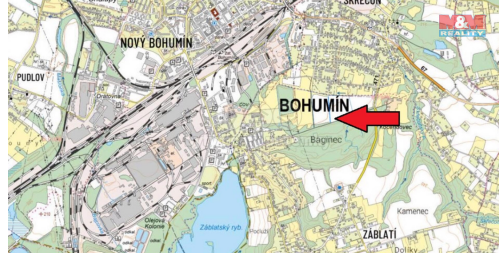

Prodej pozemku 1113 m², Bohumín - Záblatí

73552, Bohumín

34 999 Kč
za nemovitost

Vyřizuje

Vařeková Hana

Tel.: 800 100 446

GSM: 296 399 006

E-mail: info@mmreality.cz

Celková plocha: 1 113 m²

Umístění objektu: klidná část obce

Druh pozemku: ostatní

Energetická náročnost: G - Mimořádně nehospodárná

POPIS NEMOVITOSTI: Nabízíme Vám k prodeji pozemek v katastrálním území Záblatí u Bohumína o celkové výměře 1113 m², dlouhý pruh pozemku. Způsob využití je zamokřená plocha. Druh pozemku je vodní plocha. Záblatí u Bohumína je třetí největší městskou částí Bohumína. Patří k nejstarším částem, které dnes tvoří Bohumín. Navíc se jako jediná rozkládá na kopci a je odtud vidět dolů na město. Záblatí do roku 1974 samostatná obec, ležící na hranici s Rychvaldem, si dodnes udržuje osobitý venkovský ráz, a i proto je atraktivní lokalitou. Více informací u makléře.