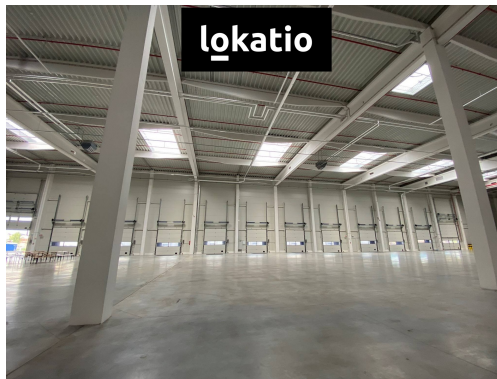

Pronájem: skladovací a logistický park (sklady, haly, výrobní prostory), Ostrava - Vítkovice

70300, Vítkovice, Ostrava

Neuvedeno

za m²/měsíc

cena k jednání, Neplatíte provizi

Vyřizuje

Magdaléna Véberová

Tel.: 725896767

GSM: +420 736 746 148

E-mail:

magdalena.veberova@lokatio.cz

Celková plocha:	4323 m²	Počet podlaží:	1
Druh objektu:	smíšená	Stav objektu:	velmi dobrý
Účel budovy:	Sklad	Energetická náročnost:	G - Mimořádně nevhodná

POPIS NEMOVITOSTI: BEZ PROVIZE nabízíme k pronájmu prostor v nově budovaném průmyslovém parku. Výborná dostupnost - ve Vítkovicích nad Hornbachem u hlavních silničních tahů.

DOSTUPNOST

□ 09/2023

AKTUÁLNĚ K DISPOZICI

□ hala 4.323 m²

□ Administrativa 41 m²

SPECIFIKACE

□ světlá výška 10 m

□ nosnost podlah 5 t/m²

□ 5x Dock; 2x Drive-in

□ modul sloupů 24 x 12 m

□ LED osvětlení