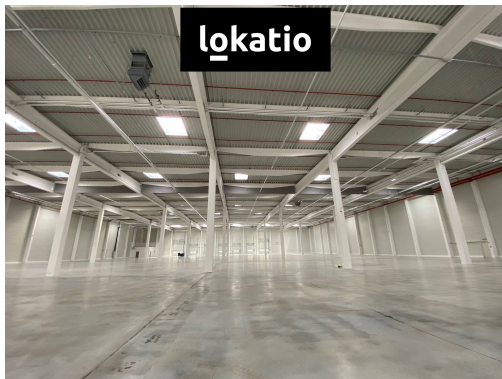

Pronájem: skladovací a logistický park (sklady, haly, výrobní prostory), Ostrava - Vítkovice

70300, Vítkovice, Ostrava

Neuvedeno

za m²/měsíc

cena k jednání, Neplatíte provizi

Vyřizuje

Magdaléna Véberová

Tel.: 725896767

GSM: +420 736 746 148

E-mail:

magdalena.veberova@lokatio.cz

Celková plocha:	4323 m²	Počet podlaží:	1
Druh objektu:	smíšená	Stav objektu:	velmi dobrý
Účel budovy:	Sklad	Energetická náročnost:	G - Mimořádně nevhodná

POPIS NEMOVITOSTI: BEZ PROVIZE nabízíme k pronájmu prostor v nově budovaném průmyslovém parku. Výborná dostupnost - ve Vítkovicích nad Hornbachem u hlavních silničních tahů.

DOSTUPNOST

□ 09/2023

AKTUÁLNĚ K DISPOZICI

□ hala 4.323 m²

□ Administrativa 41 m²

SPECIFIKACE

□ světlá výška 10 m

□ nosnost podlah 5 t/m²

□ 5x Dock; 2x Drive-in

□ modul sloupů 24 x 12 m

□ LED osvětlení