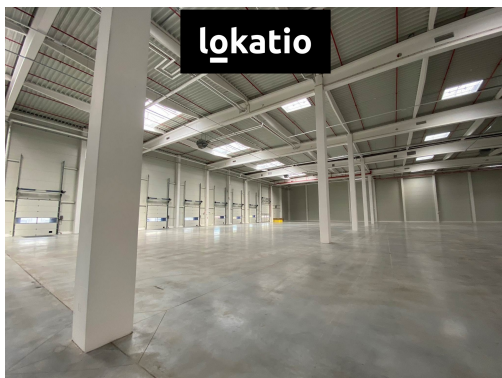

Pronájem: skladovací a logistický park (sklady, haly, výrobní prostory), Ostrava - Vítkovice

70300, Vítkovice, Ostrava

Neuvedeno

za m²/měsíc

info v RK, Neplatíte provizi,
cena k jednání

Vyřizuje

Magdaléna Véberová

Tel.: 725896767

GSM: +420 736 746 148

E-mail:

magdalena.veberova@lokatio.cz

Celková plocha:	2000 m²	Počet podlaží:	1
Druh objektu:	smíšená	Stav objektu:	velmi dobrý
Účel budovy:	Sklad	Energetická náročnost:	G - Mimořádně ne hospodárná

POPIS NEMOVITOSTI: BEZ PROVIZE nabízíme k pronájmu prostor v nově budovaném průmyslovém parku. Výborná dostupnost - ve Vítkovicích nad Hornbachem u hlavních silničních tahů.

DOSTUPNOST

□ 03/2025

AKTUÁLNĚ K DISPOZICI

□ volná jednotka o velikosti 2.000 m²

□ hala o celkové ploše 14.255 m²

□ Administrativa dle specifikace klienta

SPECIFIKACE

□ světlá výška 10 m

□ nosnost podlah 5 t/m²

□ přímý vjezd + nákladní doky

□ modul sloupů 24 x 12 m