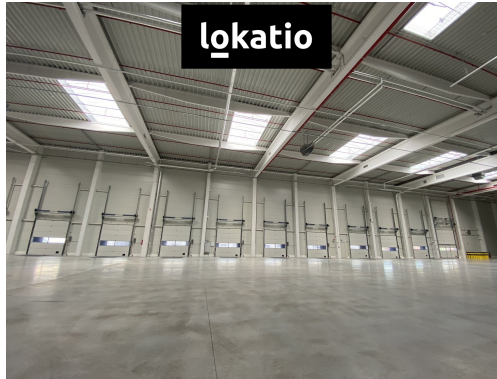

Pronájem: skladovací a logistický park (sklady, haly, výrobní prostory), Ostrava - Vítkovice

70300, Vítkovice, Ostrava

Neuvedeno

za m²/měsíc

info v RK, Neplatíte provizi,
cena k jednání

Vyřizuje

Magdaléna Véberová

Tel.: 725896767

GSM: +420 736 746 148

E-mail:

magdalena.veberova@lokatio.cz

Celková plocha:	2000 m²	Počet podlaží:	1
Druh objektu:	smíšená	Stav objektu:	velmi dobrý
Účel budovy:	Sklad	Energetická náročnost:	G - Mimořádně ne hospodárná

POPIS NEMOVITOSTI: BEZ PROVIZE nabízíme k pronájmu prostor v nově budovaném průmyslovém parku. Výborná dostupnost - ve Vítkovicích nad Hornbachem u hlavních silničních tahů.

DOSTUPNOST

□ 03/2025

AKTUÁLNĚ K DISPOZICI

□ volná jednotka o velikosti 2.000 m²

□ hala o celkové ploše 14.255 m²

□ Administrativa dle specifikace klienta

SPECIFIKACE

□ světlá výška 10 m

□ nosnost podlah 5 t/m²

□ přímý vjezd + nákladní doky

□ modul sloupů 24 x 12 m