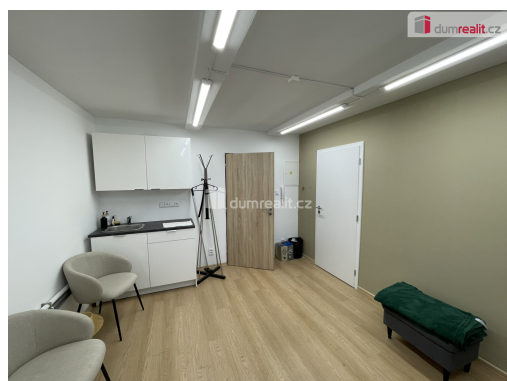

Pronájem nebytových prostor 30 m²

Kloboukova, 14800, Praha 11, Praha

10 580 Kč

za měsíc

+ 3.500 Kč/měsíc poplatky
za služby včetně energií a
vody

Vyřizuje

Miloš Slavíček

Tel.: 734 222 111

GSM: 733 229 897

E-mail:

slavicek@dumrealit.cz

Plocha kanceláří: 30 m²

Stav objektu: velmi dobrý

Energetická náročnost: C - Úsporná

Druh objektu: cihlová

Druh prostor: Kanceláře

POPIS NEMOVITOSTI: Michelle reality Vám zprostředkuje exkluzivně pronájem nádherného prostoru vhodnému jako masáže, či ordinace o velikosti 30 m² v suterénu zrekonstruované vily na krásném místě Prahy 4 jen malý kousek od metra Roztyly, nebo Chodov. Krásná a klidná oblast. Dům je po rekonstrukci. Podlahy kvalitní vinyl, WC dlažba. Prostor je rozdělen na dvě místnosti. Vybavení z fotek není součástí nájmu, zůstane pouze kuchyňská linka a umyvadlo. Služby jsou 3.500,- Kč měsíčně včetně elektřiny a vody. Nájem 10.580,- Kč měsíčně. Kauce jeden nájem, odměna RK jeden nájem plus DPH. Velice krásný a útulný prostor ve vysoké kvalitě vhodný pro podnikání. Vřele doporučuji prohlídku. Ev. číslo: 644287.