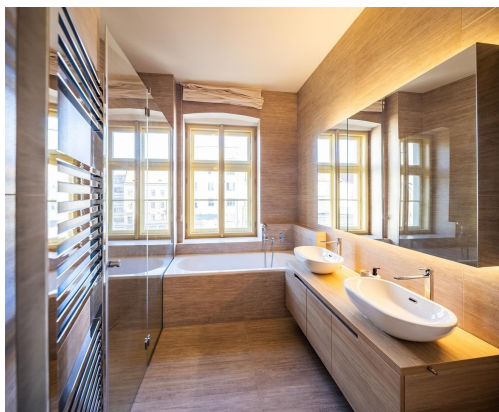

Pronájem bytu 3+kk 123 m²

Truhlářská, Praha 1, Praha

63 000 Kč
za měsíc

Poplatky a služby 12 000,
Kč.

Vyřizuje
CREDITAS Real Estate
Tel.: 420702216216
GSM: 420702216216
E-mail:
reality@creditsre.cz

Dispozice bytu: 3+kk

Počet podlaží v domě: 0

Druh objektu: cihlová

Vlastnictví: osobní

Voda: Místní zdroj vody;
Vodovod

Energetická náročnost: C - Úsporná

Podlaží v domě: 5

Celková podlahová plocha: 123 m²

Stav objektu: velmi dobrý

Popis vybavení: .

Plyn: Plynovod

POPIS NEMOVITOSTI: Od přímého majitele nabízíme prémiové nájemní bydlení na Praze 1 v ulici Truhlářská. Byt 3+kk o velikosti 123 m² se nachází v 6. nadzemním podlaží v rekonstruovaném domě s výtahem. Byt je kompletně vybaven moderním nábytkem, v ložnici a na chodbě se nachází vestavěné skříně s dostatkem úložného prostoru. Kuchyň je vybavena moderním vestavěnými spotřebiči vč. nádobí, v technické místnosti je umístěna kombinovaná pračka se sušičkou.

V bytě se nachází jedna koupelna s vanou a sprchovým koutem a jedna samostatná toaleta. Komfort bydlení doplňuje stropní systém chlazení a vytápění, stejně jako vysokorychlostní internet.

V budově je možné pronajmout i další obdobnou jednotku.

Parkování je možné pronajmout v blízkém OC Palladium (vstup 150 m od domu).