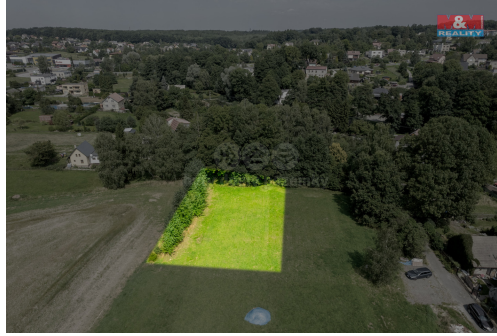

Prodej pozemku k bydlení, 1429 m², Ostrava

Potoční, 71700, Radvanice a Bartovice, Ostrava

2 990 000 Kč
za nemovitost

Cena je včetně provize a právních služeb RK. V případě více zájemců může RK využít pro výběr kupujícího formu aukce.

Vyřizuje

Vehovský Tomáš

Tel.: 800 100 446

GSM: 296 399 006

E-mail: info@mmreality.cz

Celková plocha: 1 429 m²

Druh pozemku: pro bydlení

Umístění objektu: polosamota

POPIS NEMOVITOSTI: Nabízíme Vám jedinečný pozemek nacházející se v klidné lokalitě s nádherným výhledem do přírody, který je doslova obklopen lesní zelení. Tento pozemek, ležící na pomezí katastrálního území Šenov, slibuje nejen krásu okolní krajiny, ale i možnost naplnění Vašich stavebních snů.

Máte-li rádi soukromí, zde ho naleznete ve své nejčistší podobě. Výjimečný výhled na okolní krajinu Vás bude každý den těšit. Navíc město již získalo stavební povolení pro kanalizaci, která bude vedena po okraji pozemku, a kladné připojení na vodovod je pro Vás již připraveno. Elektrické připojení je v poslední fázi přípravy a brzy bude k dispozici. Nejedná se pouze o jeden pozemek, ale o jedinečnou šanci získat hned dvojnásobný prostor pro Vaše nápady a sny. Dva sousedící pozemky o stejných rozměrech Vám nabízejí bezkonkurenční možnost. A pokud toužíte po naprostém soukromí, možností je zakoupit celý komplexní pozemek s úctyhodnou rozlohou 2858 m². Financování koupě a výstavby zajistíme.