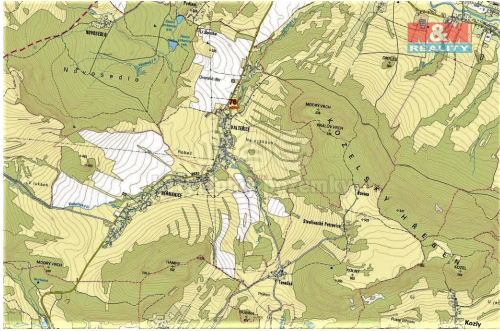

Prodej lesa, 1294 m², Žandov-Valteřice

47002, Žandov

75 052 Kč
za nemovitost

V případě více zájemců
může RK využít pro výběr
kupujícího formu aukce.

Vyřizuje

Sychrová Ivana

Tel.: 800 100 446

GSM: 296 399 006

E-mail: info@mmreality.cz

Celková plocha: 1 294 m²

Druh pozemku: les

Umístění objektu: centrum obce

POPIS NEMOVITOSTI: Prodej pozemku o výměře 1294 m² v katastru obce Valteřice u Žandova. Pozemek leží uprostřed zástavby, jedná se o ostatní plochu s porostem stromů, možno vykácet v souladu s předpisy.