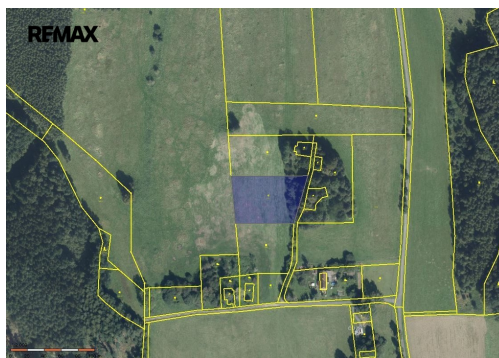

Stavební pozemek Dolní Pertoltice 4488m²

Pertoltice

Neuvedeno
za nemovitost

cena u makléře

Vyřizuje

Martin Chrpa**GSM:** +420733755707**E-mail:**martin.chrpa@re-max.cz**Celková plocha:** 4 488 m²**Inženýrské sítě:** elektřina**Doprava:** silnice**Druh pozemku:** pro bydlení**Umístění objektu:** polosamota**Komunikace:** asfaltová

POPIS NEMOVITOSTI: Nabízíme Vám ke koupi slunný, rovinný stavební pozemek o velkorysých rozměrech 4.488m² s otevřeným výhledem. Na polosamotě, v katastru obce Dolní Pertoltice, nedaleko města Frýdlant. V krásné krajině vyzývající k výletům na kole, pěší turistice nebo odpočinku. Je celoročně dobře přístupný po asfaltové komunikaci, která právě prošla kompletní rekonstrukcí a dostala nový povrch. Na pozemku je již zaveden elektrický proud a je rozpracován projekt na připojení k vodovodu. Likvidace odpadních vod by se měla řešit prostřednictvím vybudováním jímky nebo ČOV. Ačkoli je v okolí nabízeno několik stavebních pozemků, tento jediný má opravdu otevřený výhled. Hledáte-li místo k výstavbě domu kde si budete moci užívat přírodu a nerušený odpočinek, zavolejte. Rád vám pozemek představím osobně. Prodávající si vyhrazuje právo vybrat kupujícího na základě jím zvolených kritérií.