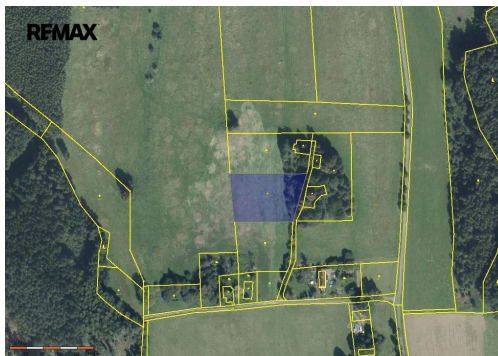

## Stavební pozemek Dolní Pertoltice 4488m<sup>2</sup>

Pertoltice

### Rezervace

Vyřizuje

**Martin Chrpa****GSM:** +420733755707**E-mail:**[martin.chrpa@re-max.cz](mailto:martin.chrpa@re-max.cz)**Celková plocha:** 4 488 m<sup>2</sup>**Inženýrské sítě:** elektřina**Doprava:** silnice**Druh pozemku:** pro bydlení**Umístění objektu:** polosamota**Komunikace:** asfaltová

**POPIS NEMOVITOSTI:** REZERVOVÁNO - REZERVOVÁNO - Nabízíme Vám ke koupi slunný, rovinný stavební pozemek o velkorysé výměře 4.488m<sup>2</sup> s otevřeným výhledem. Na polosamotě, v katastru obce Dolní Pertoltice, nedaleko města Frýdlant. V krásné krajině vyzývající k výletům na kole, pěší turistice nebo odpočinku. Je celoročně dobře přístupný po asfaltové komunikaci, která právě prošla kompletní rekonstrukcí a dostala nový povrch. Na pozemku je již zaveden elektrický proud a je rozpracován projekt na připojení k vodovodu. Likvidace odpadních vod by se měla řešit prostřednictvím vybudováním jímky nebo ČOV. Ačkoli je v okolí nabízeno několik stavebních pozemků, tento jediný má opravdu otevřený výhled. Hledáte-li místo k výstavbě domu kde si budete moci užívat přírodu a nerušený odpočinek, zavolejte. Rád vám pozemek představím osobně. Prodávající si vyhrazuje právo vybrat kupujícího na základě jím zvolených kritérií.