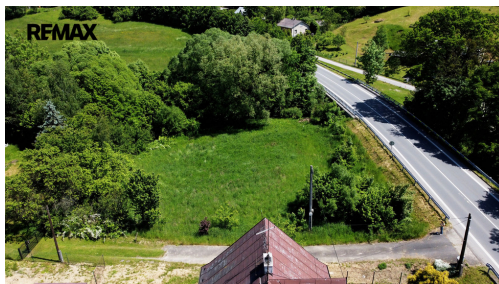

Prodej Pozemek stavební 1 200 m², Český Těšín - Stanislavice

Český Těšín

Neuvedeno
za nemovitost

cena u makléře

Vyřizuje

Petr Kalianko

Tel.: +420775757505

GSM: +420774897743

E-mail:

petr.kalianko@re-max.cz

Celková plocha: 1 200 m²

Inženýrské sítě: vodovod; plyn; elektřina

Druh pozemku: pro bydlení

Umístění objektu: centrum obce

POPIS NEMOVITOSTI: Velice rádi Vám zprostředkujeme prodej stavebního pozemku, který se nachází v centru části obce Stanislavice v Českém Těšíně.

Jedná se o rovinatý pozemek o celkové výměře 1 200 m².

Stavební parcela je o výměře 926 m², na které lze stavět rodinný dům (koeficient zastavitelnosti je 30%). Inženýrské sítě jsou na hranici pozemku a to elektřina, voda i plyn.

Přístup na pozemek je ošetřen věcným břemenem.

Financování Vám zajistíme naší finanční specialistkou.

Pro bližší informace nás neváhejte kontaktovat. Prodávající si vyhrazuje právo vybrat kupujícího na základě jím zvolených kritérií.