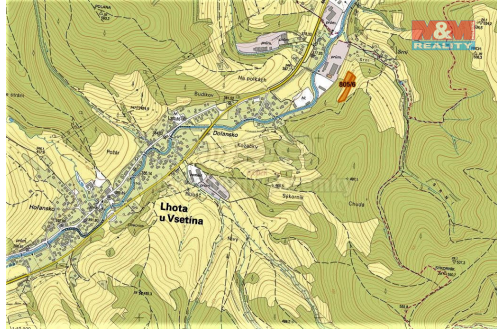

Prodej louky, 5327 m², Lhota u Vsetína

75501, Lhota u Vsetína

**495 411 Kč**

za nemovitost

V případě více zájemců
může RK využít pro výběr
kupujícího formu aukce.

Vyřizuje

Sychrová Ivana**Tel.:** 800 100 446**GSM:** 296 399 006**E-mail:** info@mmreality.cz**Celková plocha:** 5 327 m²**Druh pozemku:** trvalý travní porost**Umístění objektu:** okraj obce

POPIS NEMOVITOSTI: Prodej pozemku o výměře 5327 m² v katastru obce Lhota u Vsetína. Jedná se o louku s lesním porostem (možno snadněji kácet než v lese). Na prodej jsou i sousední pozemky.