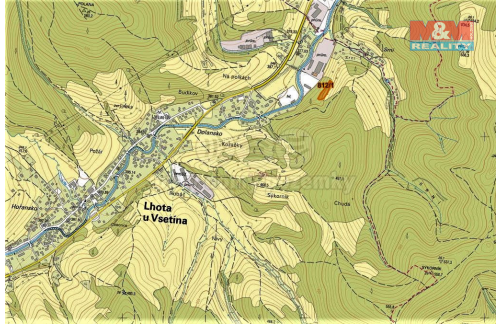

Prodej louky, 3766 m², Lhota u Vsetína

75501, Lhota u Vsetína

369 068 Kč

za nemovitost

V případě více zájemců může RK využít pro výběr kupujícího formu aukce.

Vyřizuje

Sychrová Ivana

Tel.: 800 100 446

GSM: 296 399 006

E-mail: info@mmreality.cz

Celková plocha: 3 766 m²

Druh pozemku:

trvalý travní porost

Umístění objektu: okraj obce

POPIS NEMOVITOSTI: Prodej pozemku o výměře 3766 m² v katastru obce Lhota u Vsetína. Jedná se o louku s lesním porostem (možno snadněji kácet než v lese), tři na sebe navazující parcely. Na prodej jsou i sousední pozemky.