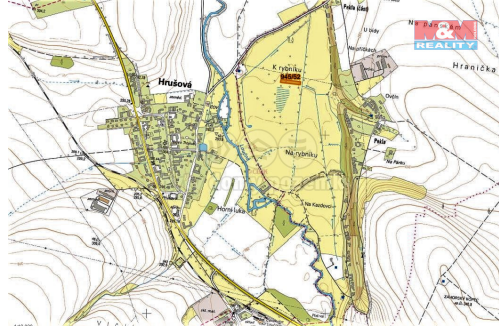

Prodej louky, 1828 m², Cerekvice nad Loučnou-Pekla

56953, Cerekvice nad Loučnou

**173 660 Kč**

za nemovitost

V případě více zájemců
může RK využít pro výběr
kupujícího formu aukce.

Vyřizuje

Sychrová Ivana**Tel.:** 800 100 446**GSM:** 296 399 006**E-mail:** info@mmreality.cz**Celková plocha:** 1 828 m²**Umístění objektu:** okraj obce**Druh pozemku:**

trvalý travní porost

POPIS NEMOVITOSTI: Prodej pozemku o výměře 1828 m² v katastru obce Pekla. Jedná se o louku s lesním porostem (možno snadněji kácet než v lese). Na prodej jsou i další pozemky v tomto katastru.