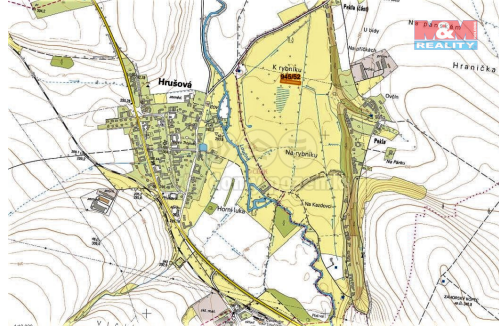

Prodej louky, 1828 m², Cerekvice nad Loučnou-Pekla

56953, Cerekvice nad Loučnou

**144 412 Kč**

za nemovitost

výrazná sleva, cena 79,- Kč/m². V případě více zájemců může RK využít pro výběr kupujícího formu aukce.

Vyřizuje

Sychrová Ivana**Tel.:** 800 100 446**GSM:** 296 399 006**E-mail:** info@mmreality.cz**Celková plocha:** 1 828 m²**Umístění objektu:** okraj obce**Druh pozemku:**

trvalý travní porost

POPIS NEMOVITOSTI: Prodej pozemku o výměře 1828 m² v katastru obce Pekla. Jedná se o louku s lesním porostem (možno snadněji kácet než v lese). Na prodej jsou i další pozemky v tomto katastru.