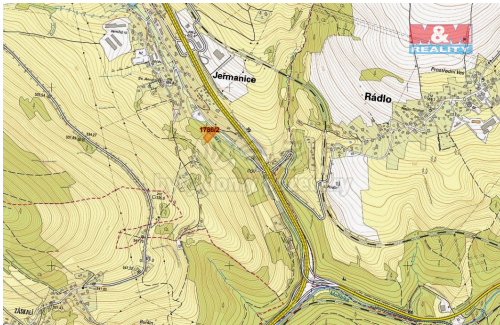

Prodej louky, 2727 m², Jeřmanice

46312, Jeřmanice

815 373 Kč

za nemovitost

V případě více zájemců může RK využít pro výběr kupujícího formu aukce.

Vyřizuje

Sychrová Ivana

Tel.: 800 100 446

GSM: 296 399 006

E-mail: info@mmreality.cz

Celková plocha: 2 727 m²

Druh pozemku:

trvalý travní porost

Umístění objektu: okraj obce

POPIS NEMOVITOSTI: Prodej pozemku o výměře 2727 m² v katastru obce Jeřmanice, poblíž Liberce. Jedná se o louku přímo přiléhající k asfaltové komunikaci, ve které jsou všechny sítě. Pozemkem protéká potok, na pozemku je velké množství vzrostlých stromů. Aktuálně pozemek není stavební, ale lze na něm umístit karavan nebo maringotku. V případě, že se bude obec rozrůstat, je možné, že se z tohoto pozemku v budoucnu stavební pozemek stane. Na prodej jsou také vedlejší pozemky. Výhodné financování zajistíme.