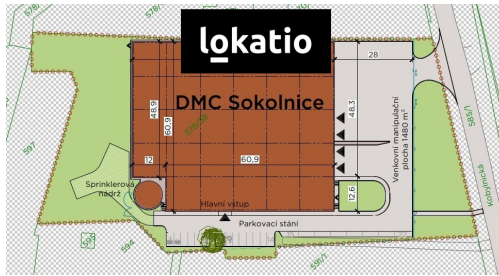

Pronájem: Skladovací, výrobní haly v Sokolnici

66452, Sokolnice

Neuvedeno

za m²/měsíc

info v RK, cena k jednání

Vyřizuje

Magdaléna Véberová

Tel.: 725896767

GSM: +420 736 746 148

E-mail:

magdalena.veberova@lokatio.cz

Celková plocha:	4276 m²	Počet podlaží:	1
Druh objektu:	smíšená	Stav objektu:	velmi dobrý
Účel budovy:	Výroba	Energetická náročnost:	G - Mimořádně nevhodná

POPIS NEMOVITOSTI: BEZ PROVIZE

Nabízíme k pronájmu skladovací a výrobní prostory v nově vznikajícím moderním parku v Sokolnici u Brna. Haly jsou vhodné pro lehkou výrobu nebo zastoupení firmy.

DOSTUPNÁ JEDNOTKA

- hala - 4.276 m²

DOSTUPNOST

- 1Q/2024

SPECIFIKACE

- klimatizované administrativní zázemí
- světlá výška 7,5 m
- nosnost podlah: 5t/m²
- LED osvětlení
- 4x dock; 1 přímý vjezd
- možnost instalace solárních panelů na střechu budovy 4xdock
- optimalizace provozních nákladů
- 1.480 m² manipulační plochy před budovou
- 22 parkovacích míst