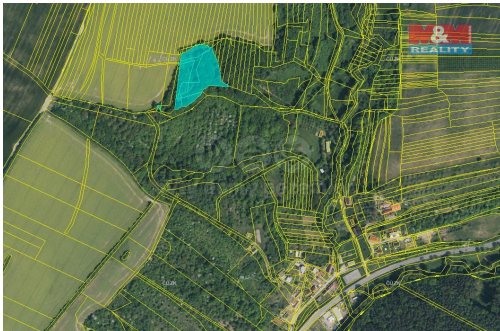

Prodej lesa, 9823 m², Lhota u Zlína

76302, Lhota

776 017 Kč

za nemovitost

V případě více zájemců
může RK využít pro výběr
kupujícího formu aukce.

Vyřizuje

Sychrová Ivana

Tel.: 800 100 446

GSM: 296 399 006

E-mail: info@mmreality.cz

Celková plocha: 9 823 m²

Druh pozemku: les

Umístění objektu: okraj obce

POPIS NEMOVITOSTI: Prodej pozemků o celkové výměře 9823 m² v katastru obce Lhota u Zlína. Jedná se o 9 na sebe navazujících parcel, možno prodat i jednotlivě. Část pozemků je les, stáří 85 let, zásoba 100 m³, část je louka s porostem stromů, možno těžit.