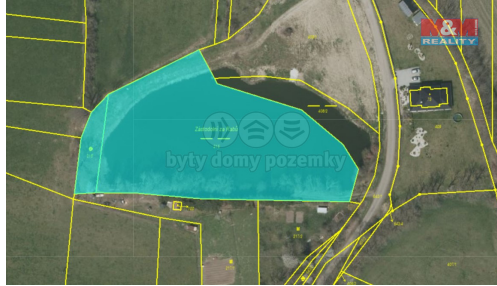

Prodej ostatní, 18000 m², Nebřehovice

38601, Nebřehovice

Neuvedeno za nemovitost

info o ceně v RK

Vyřizuje

Jandošová Sára**Tel.:** 800 100 446**GSM:** 296 399 006**E-mail:** info@mmreality.cz**Celková plocha:** 18 000 m²**Druh pozemku:** ostatní**Umístění objektu:** samota

POPIS NEMOVITOSTI: Nabízíme k prodeji podíl 2/50 ze souboru zemědělských pozemků, vodních ploch, travního porostu a orné půdy. Jedná se o rovinnaté zemědělské pozemky, které jsou vedené v katastrální území Modlešovice. Část pozemků je obdělávána zemědělci, další část je delší dobu nevyužívána. Pozemky tvoří funkční celek a jsou porostlé nálety a dřevinami.