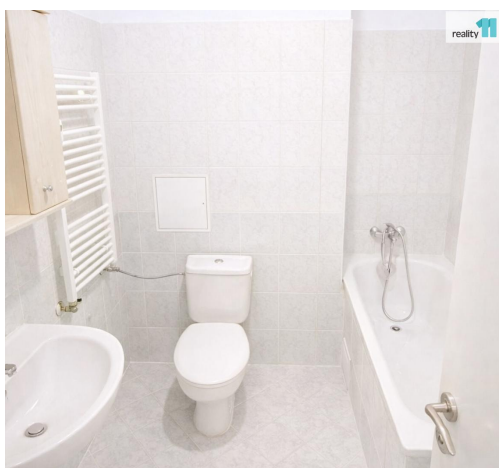

Kompletně zařízené 1kk, 50 m² v novostavbě, Praha 10 - Michle

Pod Bohdalcem I, 10100, Praha 10, Praha

15 500 Kč

za měsíc

+ poplatky 4 000,- /měs. vč.
elektriny + kauce +
provize RK

Vyřizuje

Darina Smetanová

GSM: 722 941 392

E-mail:

smetanova@reality11.cz

Dispozice bytu:	1+kk	Podlaží v domě:	1
Počet podlaží v domě:	6	Celková podlahová plocha:	50 m²
Druh objektu:	cihlová	Stav objektu:	po rekonstrukci
Vlastnictví:	osobní	Popis vybavení:	...
Umístění objektu:	klidná část obce	Voda:	Vodovod
Topení:	Ústřední - dálkové	Odpad:	Kanalizace
Energetická náročnost:	C - Úsporná		

POPIS NEMOVITOSTI: Exkluzivně nabízíme kompletně vybavený byt 1kk ve zvýšeném přízemí novostavby domu.

V oknech jsou nainstalovány žaluzie, kuchyně s el. varnou deskou, el. sporákem a malou lednicí.

Sedací souprava zn. Ikea, dvě designová křesílka, vysavač, obrazy, koberec, komoda, manželská postel s matrací, věšák a 2x komoda v chodbě.

Vymalováno na bílou barvu.

V koupelně je pračka, vana a WC.

Na zemi je plovoucí podlaha a v chodbě a koupelně dlažba.

Bezpečnostní vchodové dveře.