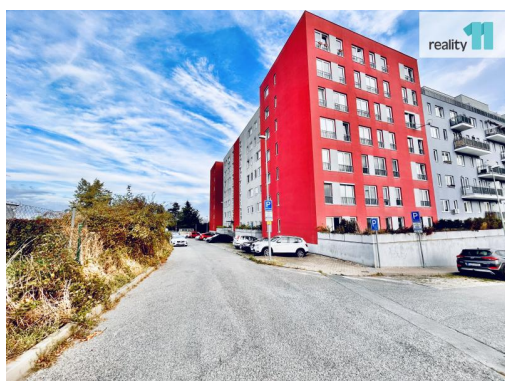

Kompletně zařízené 1kk, 50 m² v novostavbě, Praha 10 - Michle

Pod Bohdalcem I, 10100, Praha 10, Praha

15 500 Kč

za měsíc

+ poplatky 4 000,- /měs. vč.
elektriny + kauce +
provize RK

Vyřizuje

Darina Smetanová

POPIS NEMOVITOSTI: Exkluzivně nabízíme kompletně vybavený byt 1kk ve zvýšeném přízemí novostavby domu.

V oknech jsou nainstalovány žaluzie, kuchyně s el. varnou deskou, el. sporákem a malou lednicí.

Sedací souprava zn. Ikea, dvě designová křesílka, vysavač, obrazy, koberec, komoda, manželská postel s matrací, věšák a 2x komoda v chodbě.

Vymalováno na bílou barvu.

V koupelně je pračka, vana a WC.

Na zemi je plovoucí podlaha a v chodbě a koupelně dlažba.

Bezpečnostní vchodové dveře.

Volné ihned.

Pro 1 - 2 pracující osoby nebo studenta/studentku.

Majitel preferuje zájemce s českým občanstvím a bez zvířat.

K bytu náleží sklep, který se nachází v suterénu domu s výtahem a je k bytu poskytován zdarma.

V blízkosti je autobusová zastávka Bohdalec. Č.135 na metro C Florenc, č. 136 na Sídliště Čakovice, 213 na metro A Želivského, 150, 101 a další spoje. Ev. číslo: 25758.