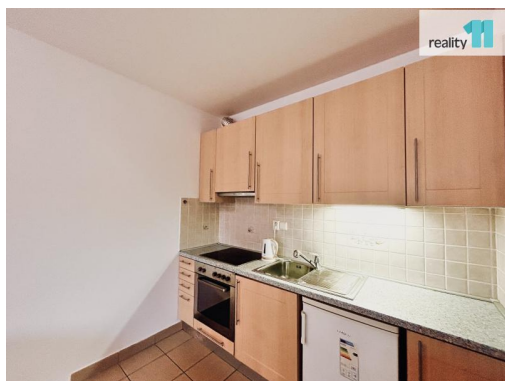

Kompletně zařízené 1kk, 50 m² v novostavbě, Praha 10 - Michle

Pod Bohdalcem I, 10100, Praha 10, Praha

15 500 Kč

za měsíc

+ poplatky 4 000,- /měs. vč.
elektriny + kauce +
provize RK

Vyřizuje

Darina Smetanová

GSM: 722 941 392

E-mail:

smetanova@reality11.cz

Dispozice bytu:	1+kk	Podlaží v domě:	1
Počet podlaží v domě:	6	Celková podlahová plocha:	50 m²
Druh objektu:	cihlová	Stav objektu:	po rekonstrukci
Vlastnictví:	osobní	Popis vybavení:	...
Umístění objektu:	klidná část obce	Voda:	Vodovod
Topení:	Ústřední - dálkové	Odpad:	Kanalizace
Energetická náročnost:	C - Úsporná		

POPIS NEMOVITOSTI: Exkluzivně nabízíme kompletně vybavený byt 1kk ve zvýšeném přízemí novostavby domu.

V oknech jsou nainstalovány žaluzie, kuchyně s el. varnou deskou, el. sporákem a malou lednicí.

Sedací souprava zn. Ikea, dvě designová křesílka, vysavač, obrazy, koberec, komoda, manželská postel s matrací, věšák a 2x komoda v chodbě.

Vymalováno na bílou barvu.

V koupelně je pračka, vana a WC.

Na zemi je plovoucí podlaha a v chodbě a koupelně dlažba.

Bezpečnostní vchodové dveře.