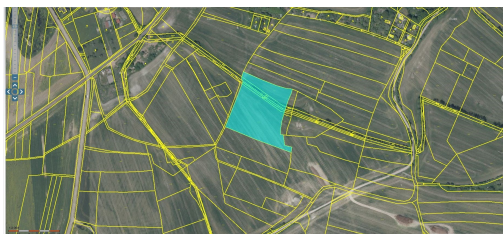

Prodej - Pozemky

číslo zakázky: 10110

Prodej pozemku, Dolní Bousov, okr. Mladá Boleslav

Dolní Bousov

770 000 Kč
za nemovitost

Vyřizuje
Václav Příbyl
Tel.: 222 250 160
GSM: 420731100211
E-mail:
pribyl@premiumreality.cz

Celková plocha: 12 977 m²
Energetická náročnost: G - Mimořádně
nehospodárná

Druh pozemku: zemědělská

POPIS NEMOVITOSTI: Nabízíme k prodeji pozemky s celkovou výměrou 12.977 m² na okraji obce Dolní Bousov, okr. Mladá Boleslav, orná půda celkem 11.755 m², vodní plocha celkem 1.222 m², příjezdová cesta obecní, více informací v RK.