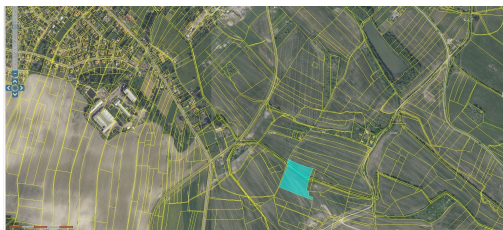

Prodej - Pozemky

číslo zakázky: 10110

Prodej pozemku, Dolní Bousov, okr. Mladá Boleslav

Dolní Bousov

770 000 Kč
za nemovitost

Vyřizuje
Václav Příbyl
Tel.: 222 250 160
GSM: 420731100211
E-mail:
pribyl@premiumreality.cz

Celková plocha: 12 977 m²
Energetická náročnost: G - Mimořádně
nehospodárná

Druh pozemku: zemědělská

POPIS NEMOVITOSTI: Nabízíme k prodeji pozemky s celkovou výměrou 12.977 m² na okraji obce Dolní Bousov, okr. Mladá Boleslav, orná půda celkem 11.755 m², vodní plocha celkem 1.222 m², příjezdová cesta obecní, více informací v RK.