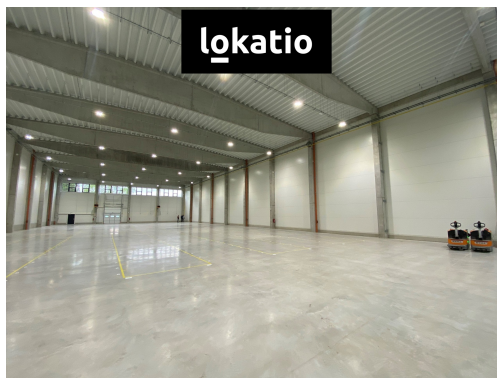

Skladovací a výrobní areál k pronájmu (sklady, haly, výrobní prostory) - Rousínov

Rousínov

Neuvedeno

za m²/měsíc

cena k jednání, neplatíte provizi

Vyřizuje

Magdaléna Véberová

Tel.: 725896767

GSM: +420 736 746 148

E-mail:

magdalena.veberova@lokatio.cz

Celková plocha:	4528 m²	Počet podlaží:	1
Druh objektu:	smíšená	Stav objektu:	velmi dobrý
Účel budovy:	Sklad	Energetická náročnost:	G - Mimořádně nehospodárná

POPIS NEMOVITOSTI: BEZ PROVIZE nabízíme k pronájmu novou výstavbu v Rousínově, o celkové ploše 6.000 m². Aktuálně je dokončena výstavba průmyslové haly o velikosti 1.170 m², volná IHNED. Hala je vhodná pro logistiku, skladování a lehkou výrobu. Areál je velmi dobře dostupný z dálnice D1.

PLÁNOVANÁ VÝSTAVBA

- A - 1 514 m²
- B - C 3 014 m² pod jednou střechou; možnost dělení 1 507 m²

SPECIFIKACE

- světlá výška 9,8 m
- nosnost podlah 10t/m²
- přístup pomocí ramp
- přímý vjezd do haly
- plynové vytápění
- LED osvětlení, nová elektroinstalace