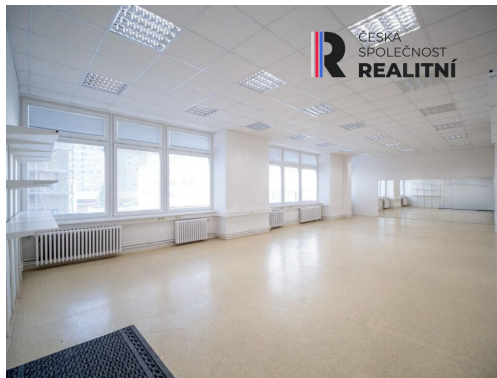

Pronájem kancelářských místností, Kvítková ul., Zlín centrum.

Kvítková, 76001, Zlín

5 920 Kč

za měsíc

+ poplatky na služby a energie 2.980,- Kč + kauce 8.900,- Kč + zprostředkování

Vyřizuje

**Bc. Kateřina
Struhelková**

GSM: +420 604 289 342

E-mail:

kstruhelkova@csrealitni.cz

Plocha kanceláří: 25 m²

Stav objektu: velmi dobrý

Energetická náročnost: G - Mimořádně nehospodárná

Druh objektu: panelová

Druh prostor: Kanceláře

POPIS NEMOVITOSTI: Nabídka pronájmu kancelářských místností v centru Zlína, ul. Kvítková.

Momentálně k dispozici:

2.NP - kancelář 107 C, výměra 61,80 m², cena nájemné 12.860,- Kč + energie a služby 4.340,- Kč, (celkem 17.200,- + DPH), orientace východ, ihned,

2.NP - kancelář 107 E, výměra 25,20 m², cena nájemné 5.590,- Kč + energie a služby 2.210,- Kč (celkem 7.800,- + DPH), orientace východ, ihned,

3.NP - kanceláře 209+210+211, výměra 75,50 m², cena nájemné 15.100,- Kč + energie a služby 4.800,- Kč (celkem 19.900,- + DPH), orientace západ, jedná se o trojkancelář, využití pro taneční sál nebo studio - na stěně velké zrcadlo, ihned.

3.NP - kancelář 212 B, výměra 20,40 m², cena nájemné celkem 7.334,- Kč + DPH, orientace východ, k dispozici od 1.5.2026